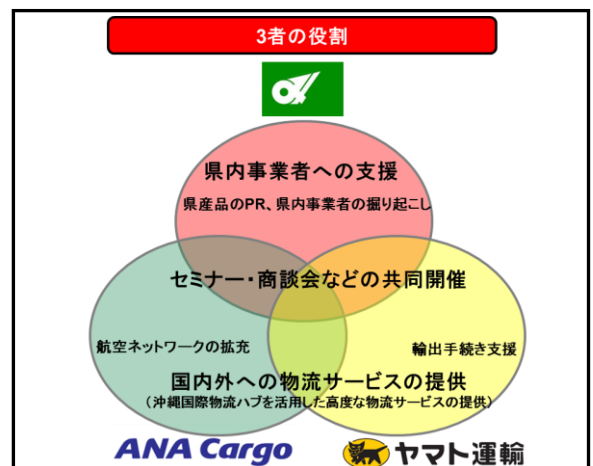

#### 1. 背景

三重県は、温暖な気候と豊かな自然環境に恵まれ、古来より多様な食文化を育んでおり、伊勢エビやあわびなど日本を代表するブランド商品を多数有しています。また、伊勢神宮・忍者・海女など三重県ならではの歴史や文化を楽しもうとする訪日外国人旅行客の増加や、今年 5 月の伊勢志摩サミット開催を控え、海外からの注目も高まっています。昨年 11 月には、ANA ホールディングスと観光振興や県産品の販路拡大について「包括連携に関する覚書」を締結し、さらに、香港やシンガポールなどアジア圏への販路拡大を狙う県内事業者を支援するため、那覇空港までの国内輸送費を助成する全国初の制度「沖縄国際物流ハブを活用した三重県産品輸出支援事業」<sup>※1</sup>を創設しました。

ヤマト運輸と ANA Cargo は、平成 26 年 5 月からパートナーシップを強化し、沖縄国際物流ハブを基点とした、アジア圏へのスピーディーかつ高品質な輸送ネットワークを構築し、日本全国の「旬」の食材を鮮度を保ったままお届けする「産直・お取り寄せモデル」の具現化の支援などに取り組んでいます。

このたび、3 者は連携協定を締結し、それぞれが有する資源やノウハウを有効活用して、三重県産品のアジア圏における物流と商流のネットワークを拡充し、県内事業者の販路拡大に向け連携して取り組んでまいります。

#### 2. 「県産品の販路拡大に向けた連携協定」での主な役割

##### ■ヤマト運輸・ANA Cargo

アジア圏へ最短翌日に輸送する国際間の小口保冷輸送サービス「国際クール宅急便」などの輸送サービスを通して、高品質な県産品の販路拡大を支援します。また、県内事業者が海外とのビジネスを積極的かつ安心して展開できるよう、輸出支援セミナーの開催や輸出時に必要な書類の作成など事務手続きの支援を行います。