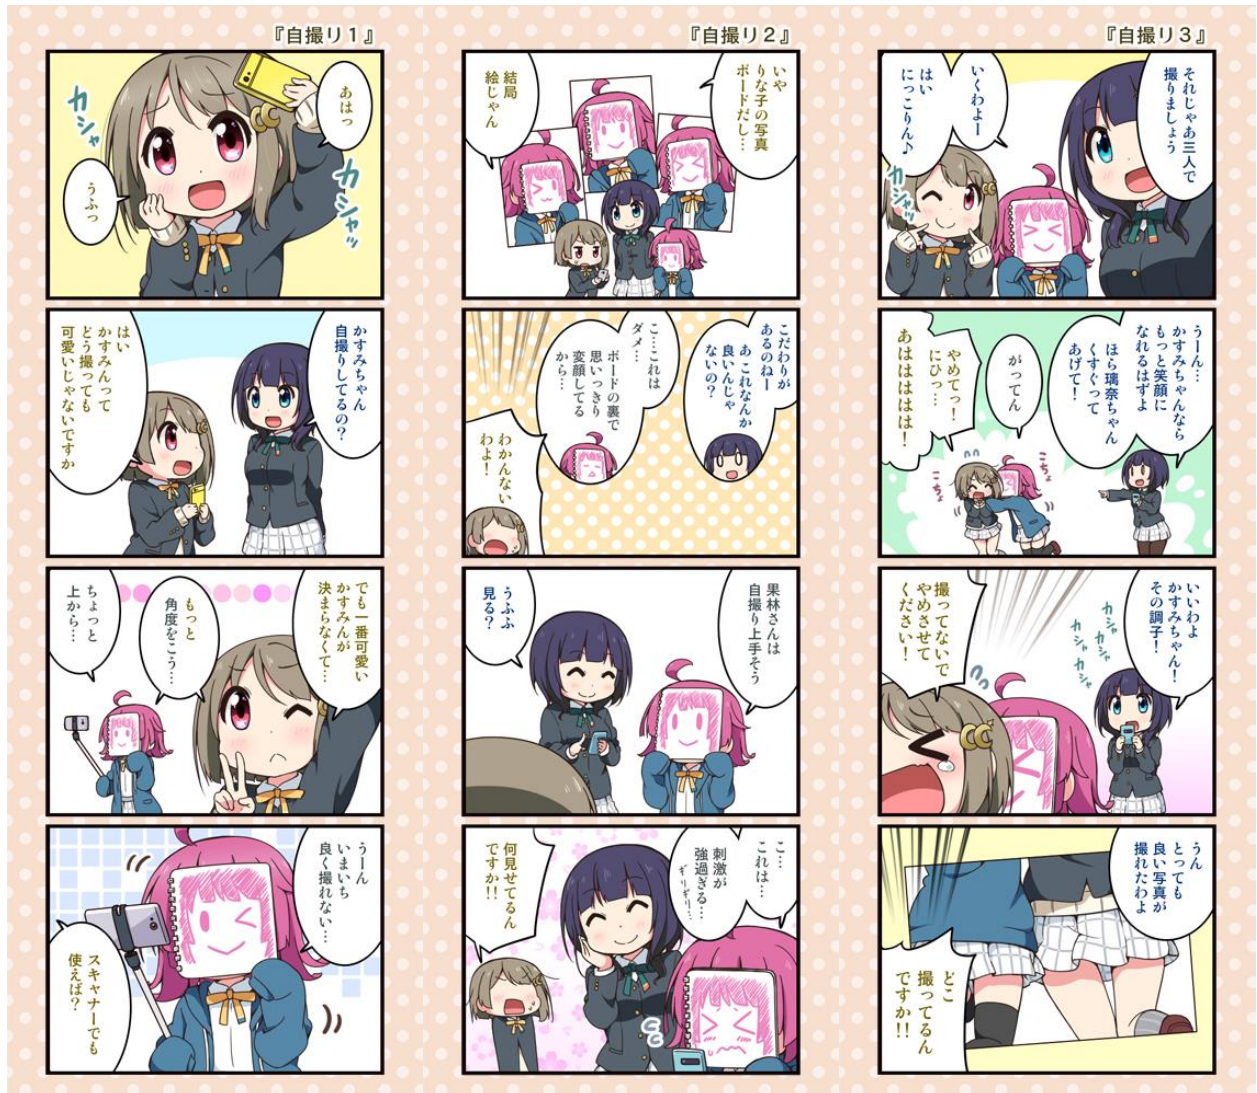

1～3位のメンバーが登場する特別4コマはこちら！！