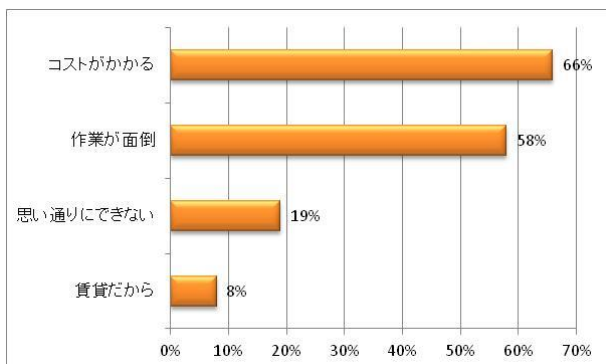

### 参考：インターネット調査（ニトムズ調べ）

ニトムズの調査によると、何度もインテリアを変えたいと思う方は、45%でした。

しかし、コストがかかること、面倒である、思い通りにできないとの理由から、

実際に行動を起こすことを躊躇する傾向があることが分かりました。

ニトムズの“decolfa”シリーズは、家具を買い替えたり、業者で壁紙を張り替えるようなコストも発生せず、自分自身で、簡単に貼るだけで、何度も手軽にお部屋の雰囲気を変えることが出来ます。

### ■インテリアデコレーションに取り組まない理由（N数:500）

コストをかけず、簡単に出来るようになるとインテリアデコレーションへの敷居が低くなる。

報道関係各位