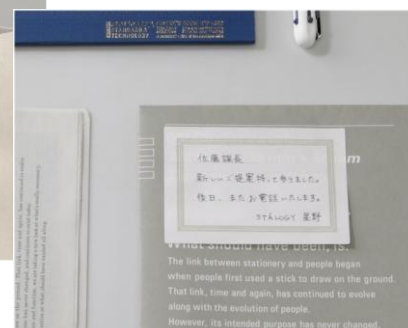

同製品は、ふせんのように貼ってはがすことができるので、従来の一筆箋のように封筒に封入したり、クリップで留める手間がなく、書類や品物に直接メッセージを貼っていただけます。便箋に比べて気負うことなく一言添えられる一筆箋の良さはそのままに、より気軽に気持ちを伝えることができるアイテムです。油性ボールペン、水性ボールペンなど筆記具を問わない上質紙を採用しているため、書き心地の良さも実感していただけます。デザインには、世界中で愛されている「モナ・リザ」、「真珠の耳飾りの少女」など、名画の魅力を引き立てている額縁のモチーフを採用。金色の濃淡のあるデザインが、メッセージにより深みとぬくもりを与えます。一般的なふせんではカジュアル過ぎて適していないビジネスシーンなどでもコミュニケーションツールとしてご活用いただけます。

貼ってはがせる
名画額縁一筆箋

ビジネスユースに

感謝の気持ちを一言添えて

製品特徴

- ふせんのりがついているため、従来の一筆付箋のように、封筒への封入やクリップ留めなどの手間がなく、書類や品物にメッセージを貼りつけることができます。
- 油性ボールペン、水性ボールペン、シャープペンシルなど、筆記具を問わず書きやすい上質紙を採用しています。
- 名画の額縁モチーフを採用した飾り罫デザインが、メッセージをより一層引き立てます。
- 蓋付きケースに入っているため、バッグや手帳にはさんで携帯する際も、よれたり破れたりしません。