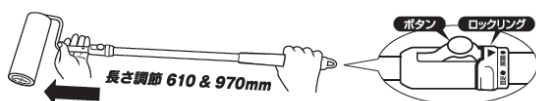

「快適・便利・独創的」な製品を生み出すニトムズ

NEWS RELEASE

新生活を始める方にお薦めします！
出し入れ超カンタン！トレイタイプの「コロコロ®」を発売！
 ～1月17日“White”、1月23日“Pink”のトレイが新登場～

株式会社ニトムズ(本社:東京都中央区、代表取締役:浅井春雄)は、新生活を始める方に向けた新商品として、2013年1月17日(木)に、カーペット用「コロコロHGSC強接着S カラートレイWhite」を、また、2013年1月23日(水)に、どんな床にも使える「コロコロフロアクリン伸縮カラートレイPink」、カーペット用「コロコロHGSC強接着S カラートレイPink」の計3アイテムを限定発売します。使いたい時にすぐ取り出せるトレイタイプなので、出し入れがカンタンです。新社会人・新入学生のフレッシュャーにお薦めです。また、転勤などで、新生活を迎える方にも手軽にお使い頂けます。

ボタン式で力いらずの
ユニバーサルデザイン仕様です

伸ばすとき

縮めるとき

「コロコロ
HGSC強接着S
カラートレイPink」

「コロコロ
HGSC強接着S
カラートレイWhite」

「コロコロ
フロアクリン伸縮
カラートレイPink」

※画像はイメージです。

※「コロコロ」「フロアクリン」「スカットカット」は、株式会社ニトムズの登録商標です。