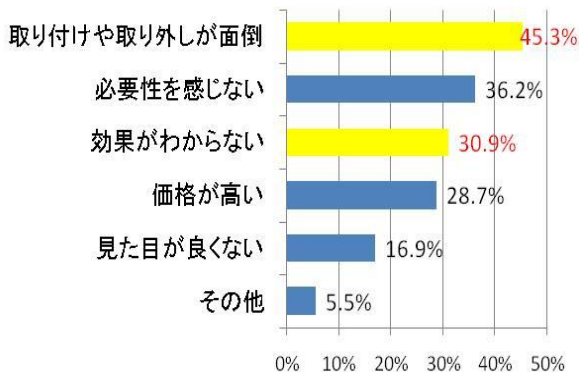

<遮熱・断熱アルミシート>

- ・夏は、ミラー効果で、**直射日光の熱を和らげ、冷房効果がアップ**します。
- ・**紫外線を約99%カット**、カーテンや家具が色あせしにくくなります。
- ・冬は、**4mm厚の4層シート空気層+アルミシートのW効果**で、**結露抑制+遮熱・断熱性能がアップ**し暖房効率がアップします。

■ 貼り方のポイント

夏は、お部屋に入る日差しを遮るように、窓下に貼ります。

冬は、窓ガラス全面に貼ると効果的です。上部は、他の断熱シートもお使い頂けます。

夏

貼り方を変えるだけで、オールシーズン対応可能です！

冬

■ 消費者ニーズ (ニトムズによるネット調査)

遮熱フィルム未使用MA (N=307)

断熱シート未使用MA (N=363)

■製品スペック