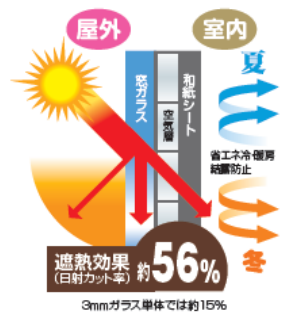

「快適・便利・独創的」な製品を生み出すニトムズ

NEWS RELEASE

夏冬兼用オールシーズンOK！ 夏涼しく、冬暖かい“遮熱・断熱”シート。
 「窓に貼るおしゃれな和紙シート」「遮熱・断熱アルミシート」を発売します。
 ～ 2013年3月21日(木)メーカー出荷～

株式会社ニトムズ(本社:東京都中央区、代表取締役:浅井 春雄)は、「まどエコ(R)」シリーズから、水貼りタイプの「窓に貼るおしゃれな和紙シートさくら 90×90」、「窓に貼るおしゃれな和紙シート麻の葉 90×90」、「遮熱・断熱アルミシート 90×90」を2013年3月21日(木)にメーカー出荷にて発売します。

■ 特長

- ・室内が暗くなりすぎず、目隠し効果もあります。
- ・粘着剤を使用しておらず水で貼るため、はがす時もきれいにはがせます。

<窓に貼るおしゃれな和紙シート>

- ・夏は、和紙の効果で、**直射日光の熱を和らげ冷房効果がアップ**します。
- ・**紫外線を約65%カット**、カーテンや家具が色あせしにくくなります。
- ・冬は、**4mm厚の4層シート空気層+和紙のW効果**で、**結露抑制+吸湿効果**があり暖房効率がアップします。