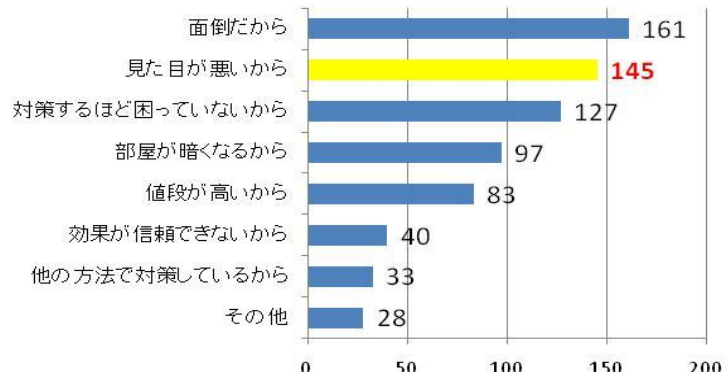

冬は、窓ガラス全面に貼ると効果的です。上部は、他の断熱シートもお使い頂けます。

夏

貼り方を変えるだけで、オールシーズン対応可能です！

冬

■ 消費者ニーズ (ニトムズによるネット調査)

遮熱フィルム未使用MA (N=307)

断熱シート未使用MA (N=363)

■製品スペック