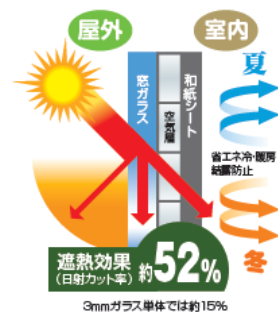

窓に貼るおしゃれな和紙シート
麻の葉 90×90
品番E 1629