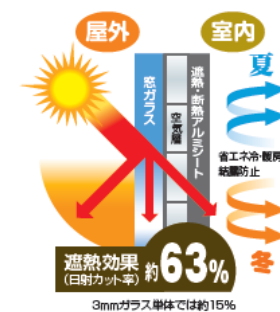

遮熱・断熱アルミシート 90×90
品番E 1630