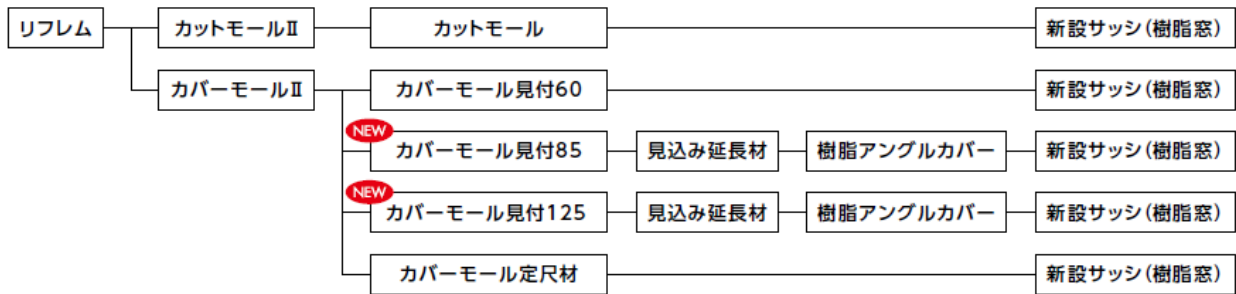

<参考資料>

■商品特長

・「リフレム」樹脂窓用商品体系