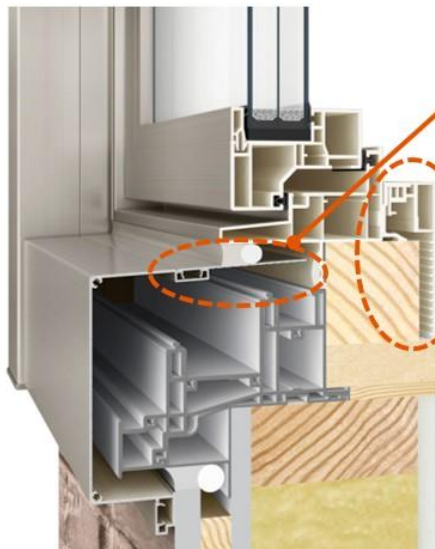

※カバーモール下部材の見付寸法、上部材と縦部材の見付寸法は85mm

<参考資料>

■商品特長

・「リフレム」樹脂窓用商品体系

・見込み延長材と樹脂アングルカバー

NEW

◆見込み延長材 ※見付85、125用

カバーモールに勘合して使用できる見込み方向への延長材です。

・カバーモール同色設定です
・ホワイト（アイボリー色）の設定はありません

NEW

◆樹脂アングルカバー ※見付85、125取付推奨

室内側の仕上げをサッシと一体化してすっきり見せる樹脂カバーです。

EW内観色に合わせた設定です

■発売地域

北海道地域

■参考価格