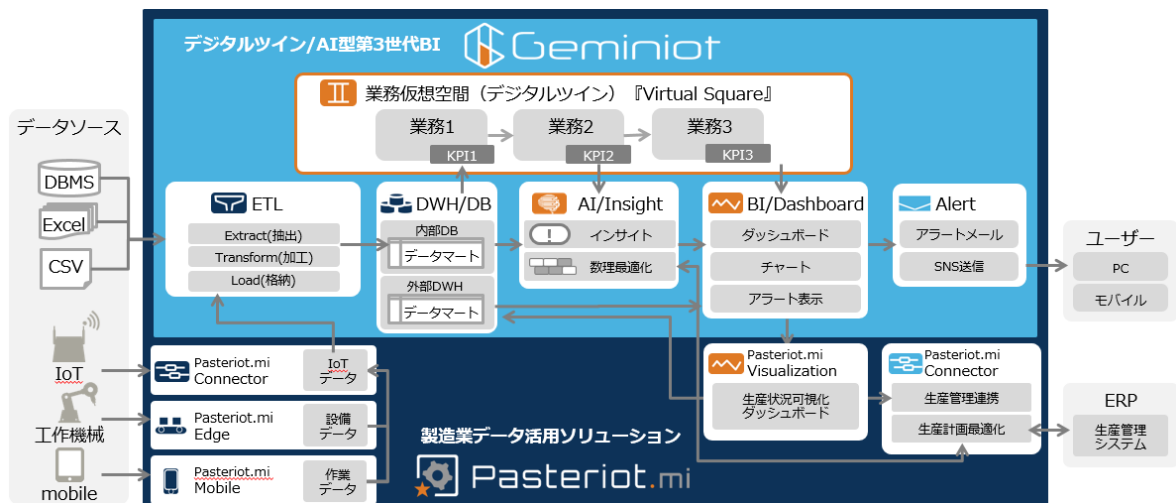

2023（令和5）年11月20日

ベル・データ株式会社

ベル・データ、IBM i の基幹システムデータと デジタルツイン/AI 型第3世代 BI ツールとの連携提供を開始

BELL グループのベル・データ株式会社（本社：東京都新宿区、代表取締役社長：鈴木 明一、以下ベル・データ）は、株式会社 DTS の展開するデジタルツイン/AI 型第3世代ビジネス・インテリジェンス（以下、BI）ソリューション「Geminiot（ジェミニオ）」と、製造業データ活用ソリューション「Pasteriot.mi（パステリオ エムアイ）」の取り扱いを開始いたしました。基幹システム上データのデータ分析基盤への複製や、生産管理システムデータを連携し、生産計画・指図データの最適化など業務の自律的カイゼンを実現するための AI を活用した多様な業務改善ソリューションを提供します。

自律的な業務改善サイクル実現で IBM i ユーザーの業務をアップデート

「Geminiot」「Pasteriot.mi」は、DWH等のデータをつなぎ KPI を設定するだけで、AI が自動でインサイトを導き出します。ダッシュボードに反映されるフィードバックをもとに改善活動を行うことにより、自律的な業務の改善サイクルを生み出します。

また「Pasteriot.mi」には、工場 IoT や生産管理連携のインターフェースが搭載されており、生産計画・指図データの最適化など製造業向けの機能が利用可能です。IBM i のご導入が多い製造業のお客様の業務における、歩留まりの改善や生産効率の向上を実現します。

Geminiot、Pasteriot.mi の特徴

【日々目まぐるしく移り変わる業務上の課題を「Geminiot」で迅速に改善】

- 日常業務の中に潜む問題を AI が探し出しインサイト（気づき）を与える
- デジタルツインによる継続的な学習が、状況の変化を捉えた改善サイクルを実現
- データ活用に必要な全ての機能がオールインワン
- AI 分析モデル/ダッシュボードの自動生成でデータ分析の時間とコストを大幅削減

【現場に紐づいたデータをもとに、「Pasteriot.mi」で投資対効果の高い製造業の DX を実現】

- Geminiot を内包し、自律的カイゼンを実現する製造業 DX ソリューション
- PLC 等に接続可能なエッジモジュールを無制限提供、工場 IoT データ取得が可能
- 生産管理システム連携を行い、計画と実績のデータを用いたデータ活用が自在に
- 製造指図の最適化を行い、製造現場のトラブルを効率的に対処可能に
- Pasteriot.mi モバイルの利用により、現場データのリアルタイム収集が可能