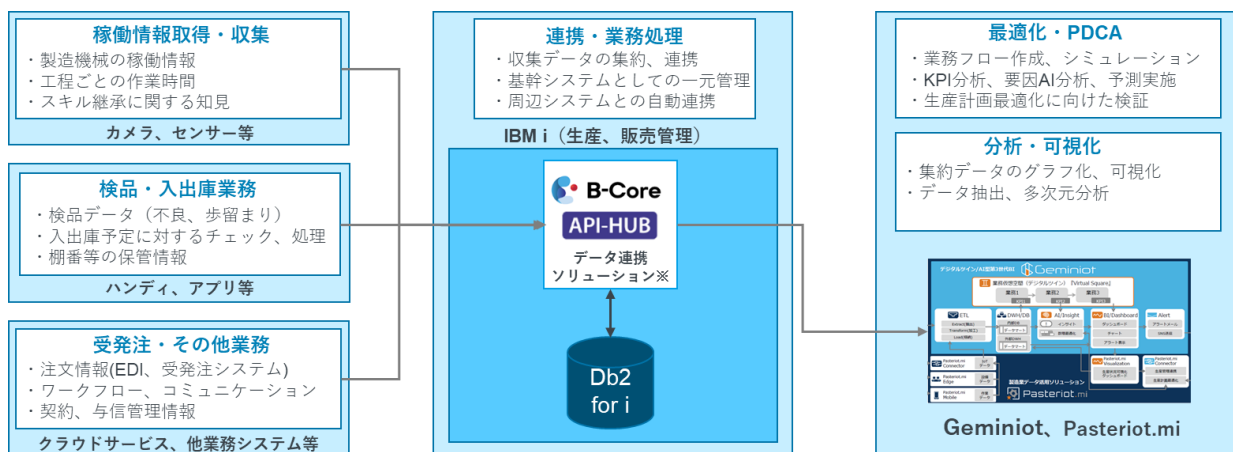

Geminiot、Pasteriot.mi の特徴

【日々目まぐるしく移り変わる業務上の課題を「Geminiot」で迅速に改善】

- 日常業務の中に潜む問題を AI が探し出しインサイト（気づき）を与える
- デジタルツインによる継続的な学習が、状況の変化を捉えた改善サイクルを実現
- データ活用に必要な全ての機能がオールインワン
- AI 分析モデル/ダッシュボードの自動生成でデータ分析の時間とコストを大幅削減

【現場に紐づいたデータをもとに、「Pasteriot.mi」で投資対効果の高い製造業の DX を実現】

- Geminiot を内包し、自律的カイゼンを実現する製造業 DX ソリューション
- PLC 等に接続可能なエッジモジュールを無制限提供、工場 IoT データ取得が可能
- 生産管理システム連携を行い、計画と実績のデータを用いたデータ活用が自在に
- 製造指図の最適化を行い、製造現場のトラブルを効率的に対処可能に
- Pasteriot.mi モバイルの利用により、現場データのリアルタイム収集が可能

■ベル・データによるソリューション提供

2015年5月より DTS と業務提携 (<https://www.dts.co.jp/aset/press_150507.pdf>) しているベル・データでは、Geminiot、Pasteriot.mi を使って、IBM i ユーザーの AI/BI 活用をトータルサポートします。とりわけ、AI/BI 活用に必要な IBM i やクラウド環境上で稼働している生産管理システム、販売管理システム、在庫管理システム等に格納されているデータと Geminiot、Pasteriot.mi との連携環境の構築支援・運用支援において、ベル・データにて蓄積してきた連携ノウハウ・スキルを基にしたサービス提供を実施いたします。

※B-Core API-HUB はベル・データが展開するデータ連携ソリューションのサービス総称であり、特定のツールを指し示すものではありません。

ベル・データは、堅牢な IBM i で基幹業務を継続しながらも、最新の IoT、AI 技術を活用しての業務改善サイクルを実現し、次世代につながる IT 基盤の構築、運用をご支援してまいります。