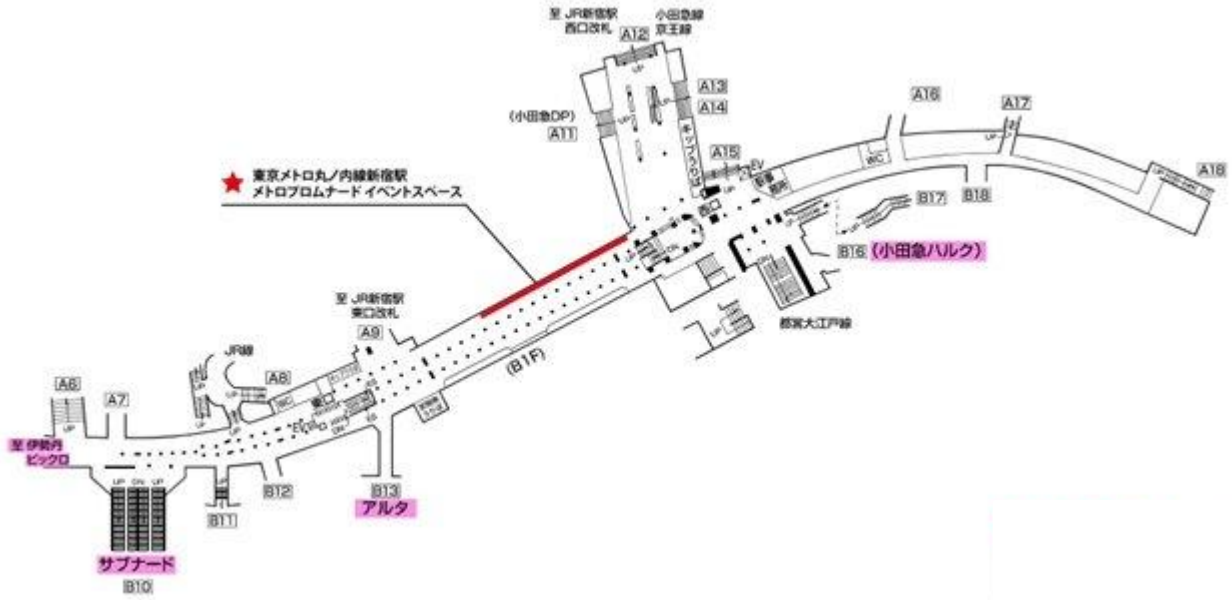

■ 設置場所および実施日時について

実施日時 2015年10月12日(月)～10月18日(日) 10:00～21:00

実施場所 東京メトロ丸ノ内線新宿駅メトロプロムナード

※駅・駅係員へのお問い合わせはご遠慮ください。