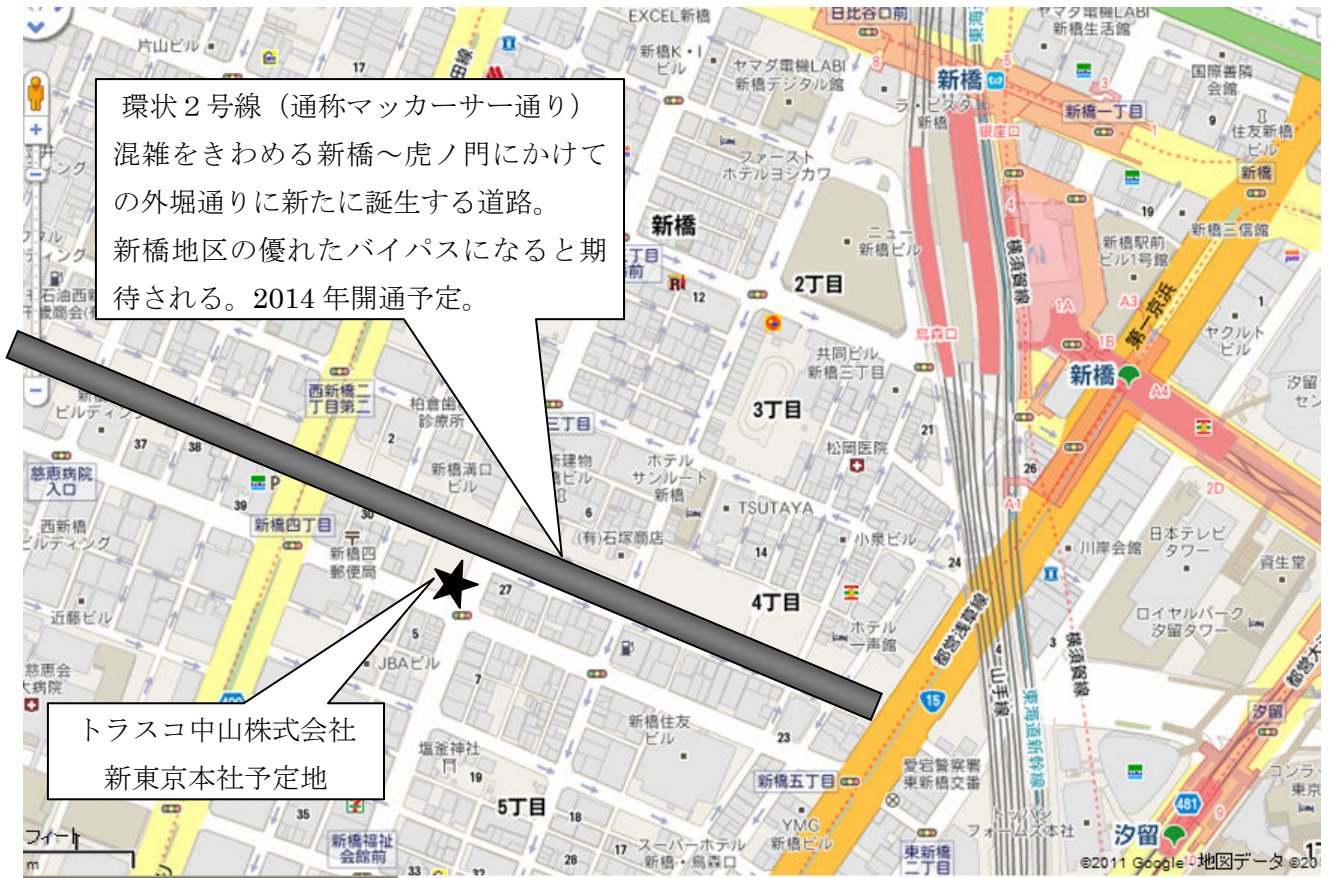

### 【移転先】

東京都港区新橋 4丁目 2番地 他 12筆  
JR 新橋駅、都営御成門駅から徒歩 5分

### 【完成予想図】