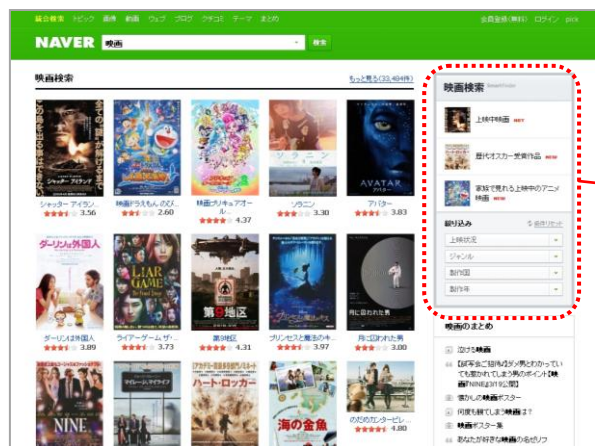

※絞り込み条件

【映画】
上映状況、ジャンル、製作国、製作年

【人物】
職業、性別、生まれ(年代)、星座、血液型