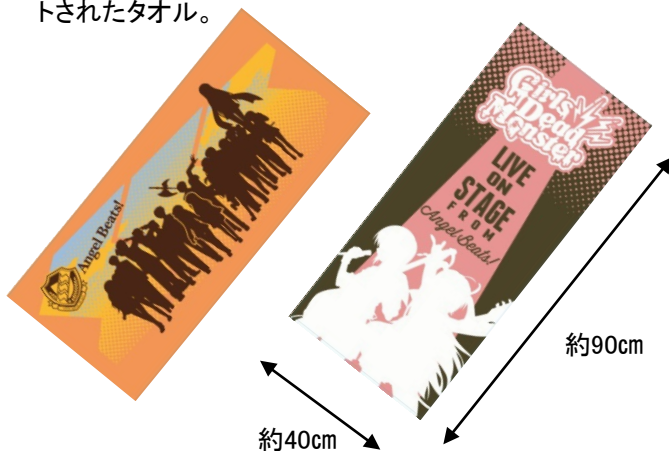

■『一番くじきゅんキャラわーど Angel Beats!』とは

バンプレストが頭身バランス、サイズ、フォルムなど形状フォーマットを定めコレクション性を高め展開しているデフォルメフィギュアブランド「きゅんキャラ」。そのきゅんキャラシリーズをメインに構成されている「きゅんキャラわーど」から「Angel Beats!」を題材に、全7等級の商品の中から必ずいずれかが当たる“ハズレなしのキャラクターくじ”がです。豪華ボリュームのちびきゅんキャラ&ステージセットや、G賞のちびきゅんキャラを並べて遊べる幅約20cmのステージセットも用意。その他タオルやグラス、クリアファイルなどの実用性の高いアイテムラインナップで、20~30代の男性をメインターゲットに向け訴求いたします。

●A賞 天使 ちびきゅんキャラ&ステージセット (全1種)

オープニングの「天使」のピアノ演奏シーンを再現。ピアノと翼も込みで、ちびきゅんキャラ最大のボリューム。

●B賞 ゆり ちびきゅんキャラ&ステージセット (全1種)

戦線のリーダー「ゆり」による作戦司令シーンを再現。B賞とG賞、それぞれに別ポーズでラインナップ。

※ABS製台座付き

※ABS製台座付き

●C賞 医局への橋 ステージセット(全1種)

A~C賞ステージセットは、新たな統一仕様のもので、パネルを組み合わせて拡張することのできる統一規格で作られているため、A賞・B賞を繋げることができます。

●D賞 スポーツタオル(全2種)

戦線のメンバーのシルエットと劇中のバンドグループ「Girls Dead Monster(ガルデモ)」のシルエットがプリントされたタオル。

●E賞 グラスコレクション(全3種)

天使のシルエット、戦線のメンバー「TK(ティーケー)」のタイトルロゴと劇中でのセリフをそれぞれプリントしたグラス。

●F賞 クリアファイル【3枚セット】(全3種)

好みで選べるA4のクリアファイルの3枚セット。それぞれデザインが異なります。

【A4サイズ*

●G賞 ちびきゅんキャラ『Angel Beats!』(5種+シークレット1種)

コレクション性の高い人気のちびきゅんキャラはシークレット含めて6種。C賞のステージセットに並べて飾れます。

ちびきゅんキャラ

約 6.5 cm

シークレット

●ラストワン賞 アートポスター(全1種)
A2サイズの描き下ろしイラストのアートポスター
。最後のくじを引くとその場でもらえます。

●ダブルチャンスキャンペーン
くじの半券から応募できるダブルチャンスキャンペーン。
「天使 ちびきゅんキャラ&ステージセット スペシャル
カラーver.」が100名様に当たります。