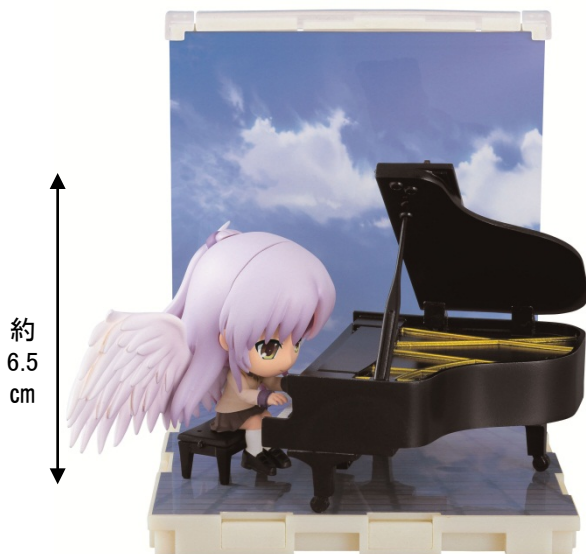

■『Angel Beats!』とは

2010年4月から6月まで放送されていたKey・アニプレックス・電撃G's magazine・P.A. Worksの共同プロジェクトによるオリジナルテレビアニメーション作品。

死後の世界の学園を舞台に、なんらかの理由で最後を遂げた少年「音無」と、神に反逆する「死んだ世界戦線」のリーダー「ゆり」、そして立ちはだかる神の使い「天使」。「音無」は戦線のメンバーと行動を共にする事で、次第にこの世界の真実を知ることになるという、運命に立ち向かう少年少女たちを描いた青春ドラマ。

■『一番くじきゅんキャラわーど Angel Beats!』とは

バンプレストが頭身バランス、サイズ、フォルムなど形状フォーマットを定めコレクション性を高め展開しているデフォルメフィギュアブランド「きゅんキャラ」。そのきゅんキャラシリーズをメインに構成されている「きゅんキャラわーど」から「Angel Beats!」を題材に、全7等級の商品の中から必ずいずれかが当たる“ハズレなしのキャラクターくじ”がです。豪華ボリュームのちびきゅんキャラ&ステージセットや、G賞のちびきゅんキャラを並べて遊べる幅約20cmのステージセットも用意。その他タオルやグラス、クリアファイルなどの実用性の高いアイテムラインナップで、20~30代の男性をメインターゲットに向け訴求いたします。

●A賞 天使 ちびきゅんキャラ&ステージセット (全1種)

オープニングの「天使」のピアノ演奏シーンを再現。ピアノと翼も込みで、ちびきゅんキャラ最大のボリューム。

●B賞 ゆり ちびきゅんキャラ&ステージセット (全1種)

戦線のリーダー「ゆり」による作戦司令シーンを再現。B賞とG賞、それぞれに別ポーズでラインナップ。

※ABS製台座付き

※ABS製台座付き

●C賞 医局への橋 ステージセット(全1種)

A~C賞ステージセットは、新たな統一仕様のもので、パネルを組み合わせて拡張することのできる統一規格で作られているため、A賞・B賞を繋げることができます。

【A4サイズ*

●G賞 ちびきゅんキャラ『Angel Beats!』(5種+シークレット1種)

コレクション性の高い人気のちびきゅんキャラはシークレット含めて6種。C賞のステージセットに並べて飾れます。

ちびきゅんキャラ

約 6.5 cm

シークレット

●ラストワン賞 アートポスター(全1種)
A2サイズの描き下ろしイラストのアートポスター
。最後のくじを引くとその場でもらえます。

●ダブルチャンスキャンペーン
くじの半券から応募できるダブルチャンスキャンペーン。
「天使 ちびきゅんキャラ&ステージセット スペシャル
カラーver.」が100名様に当たります。