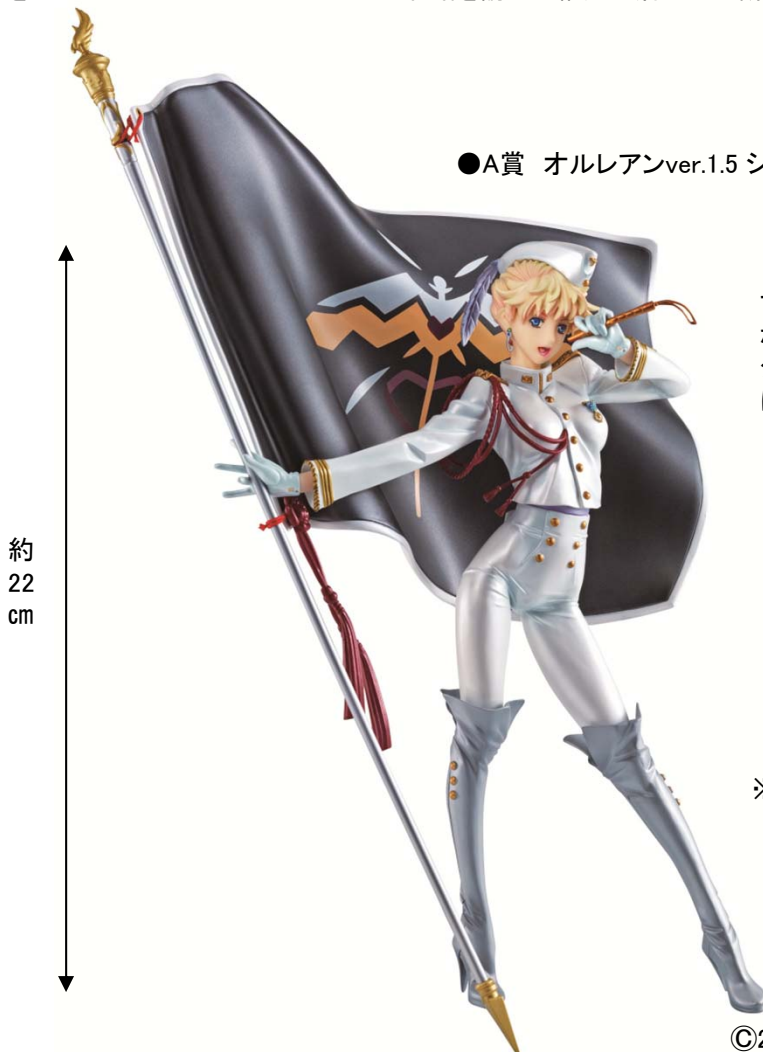

30周年を記念して新デザイン盛り込みで再登場！ “ハズレなしのキャラクターくじ”『一番くじ』 こだわりの造形とパール塗装の豪華仕様

株式会社バンプレスト

バンダイナムコグループのバンプレストは、コンビニエンスストアを中心に人気を博している“ハズレなしのキャラクターくじ”『一番くじ』の最新作『一番くじプレミアム 劇場版マクロスF～サヨナラノツバサ～ オープン、ワンモア！』（1回800円/税込）を、8月末より一部セブン-イレブン店舗（店舗によって、お取り扱いのない店舗、発売時期の異なる店舗もございます。）で展開します。

■『劇場版マクロスF～サヨナラノツバサ～』とは

2008年4月～9月までMBS・TBS系列にて全25話放送されたSF・アニメ「マクロスF」の劇場版2部作。2009年に前編「劇場版マクロスF～イツワリノウタヒメ～」、2011年に後編の「劇場版マクロスF～サヨナラノツバサ～」が公開されました。

■『一番くじプレミアム 劇場版マクロスF～サヨナラノツバサ～ オープン、ワンモア！』とは

7等級全17種+ラストワン賞の商品の中から必ずいずれかが当たる“ハズレなしのキャラクターくじ”です。2012年1月に発売し大好評だった『一番くじプレミアム 劇場版マクロスF～サヨナラノツバサ～』を、ユーザーリクエストにより、世界観をさらに追求し、新アイテムや新デザインを盛り込み再登場。A～C賞の「シェリル」と「ランカ」のプレミアムフィギュアはいずれもパール塗装の豪華仕様、躍動感溢れるフィギュアを筆頭に、実用性の高いビッグタオルやプレミアムアートグラスから、一番くじでは定番人気のデフォルメフィギュアブランド「きゅんキャラ」、その他オリジナルポスターなど、集めてうれしい・飾って楽しむ・使って満足を詰めこんだアイテムラインナップ。20～30代の男性をメインターゲットにセブン-イレブン店舗を訪れる幅広い層に向け訴求いたします。

●A賞 オルレアンver.1.5 シェリル・ノーム プレミアムフィギュア(全1種)

劇場版マクロスFのキービジュアル、オルレアン衣装のリアルフィギュアがパール塗装になって登場。風にたなびくフラッグの広がりや、シェリルの表情から衣装の質感までをリアルに再現しました。

※ABS製台座付属