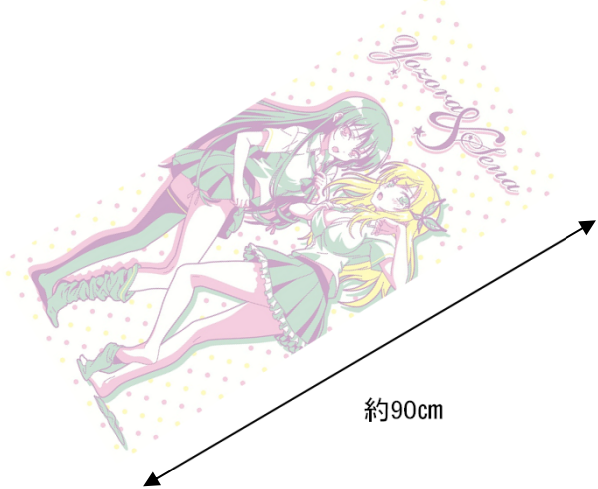

約20cm

●E賞 ラバーストラップセット(全3種)
きゅんキャラデザインを使用したラバーストラップ。さらに楽しめるステッカーが付属します。

【ステッカー-A6サイズ】

●D賞 スポーツタオル(全1種)
新規描きおろしイラストによるスポーツタオル。ヒロインの2人がプリントされている一番くじだけのオリジナルデザインです。

●F賞 クリアファイル【3枚セット】(全3種)
新規描きおろしイラストをふんだんに使用し、世界観を凝縮したA4サイズクリアファイルのセット。