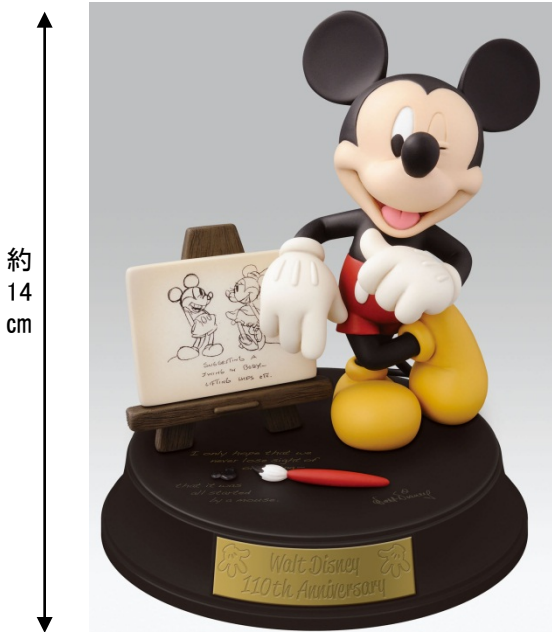

■『『一番くじ』ウォルト・ディズニー110thアニバーサリー』とは

ウォルト・ディズニー生誕110周年を記念した、9等級全16種+ラストワン賞の商品の中から必ずいずれかが当たる“ハズレなしのキャラクターくじ”です。上位等級にはアンティーク調の高級感のあるフィギュアが入った豪華ラインナップ。その他にも実用的なプレートやタオル、グラス、あつめて楽しいカラビナチャームなど、クラシカルなデザインで幅広い商品をラインナップ。デザインには「ウォルト・ディズニー」が遺した言葉が散りばめられ、生誕110周年記念にふさわしい限定デザインに仕上げました。20～30代の男女をメインターゲットに訴求いたします。

●A賞 ミッキーマウス

インスピレーションフィギュア(全1種)

キャンバスに描かれた絵に自慢げな表情を見せるミッキーのフィギュア。台座にはウォルトの言葉“ただ絶対に忘れてはならないのは、すべての始まりが一匹のネズミだったということだ”という英文がプリントされている。

●B賞 くまのプーさん

インスピレーションフィギュア(全1種)

はちみつを食べながらうれしそうなお表情をしたプーさんのフィギュア。台座には「ウォルト」の言葉“しあわせとは、心の状態をいう。ただ物事をどう見るかだ”という英文がプリントされている。

約
14
cm

約
13.5
cm

●C賞 ふしぎの国のアリス
 インスピレーションフィギュア(全1種)
 アリスとチシャ猫が見つめ合ったデザインのフィギュア。
 台座にはウォルトの言葉“すべては好奇心からはじまる”
 という英文がプリントされている。

約
15
cm

●D賞 スティッチ
 インスピレーションフィギュア(全1種)
 砂場で遊ぶスティッチをこだわりの彩色で表現した
 フィギュア。台座にはウォルトの言葉“じっと立っている
 ことができない。常に探検し、実験していきたい。自分の
 仕事に満足したこともない”という英文がプリントされて
 いる。

約
13
cm

●E賞 アニバーサリーデザインプレート(全1種)
 ミッキーの顔の形をした陶磁器製のデザインプレート。
 中央には上を見上げるミッキーのイラストとウォルトの
 言葉“すべては夢みることからはじまる”という英文が
 プリントされている。

約15cm

●F賞 アイデアノート&ペンセット(全2種)
 A4サイズのノートパッドとボールペンがセットになっ
 たステーションリーアイテム。ミッキー、ミニーがメイン
 のデザインとディズニーキャラクター達が勢ぞろいした
 コラージュ風デザインから選べます。