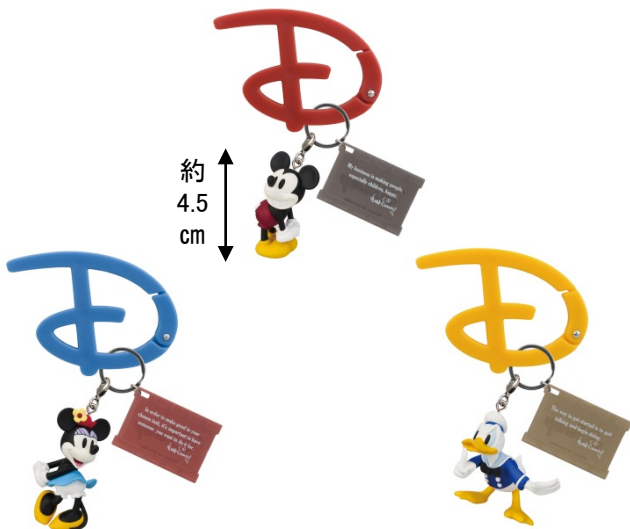

約
14
cm

約
13.5
cm

●C賞 ふしぎの国のアリス
 インスピレーションフィギュア(全1種)
 アリスとチシャ猫が見つめ合ったデザインのフィギュア。
 台座にはウォルトの言葉“すべては好奇心からはじまる”
 という英文がプリントされている。

約
15
cm

●D賞 スティッチ
 インスピレーションフィギュア(全1種)
 砂場で遊ぶスティッチをこだわりの彩色で表現した
 フィギュア。台座にはウォルトの言葉“じっと立っている
 ことができない。常に探検し、実験していきたい。自分の
 仕事に満足したこともない”という英文がプリントされて
 いる。

約
13
cm

●E賞 アニバーサリーデザインプレート(全1種)
 ミッキーの顔の形をした陶磁器製のデザインプレート。
 中央には上を見上げるミッキーのイラストとウォルトの
 言葉“すべては夢みることからはじまる”という英文が
 プリントされている。

約15cm

●F賞 アイデアノート&ペンセット(全2種)
 A4サイズのノートパッドとボールペンがセットになっ
 たステーションリーアイテム。ミッキー、ミニーがメイン
 のデザインとディズニーキャラクター達が勢ぞろいした
 コラージュ風デザインから選べます。

【A4サイズのノートパッド+ボールペン】

●G賞 カラビナチャーム(全3種)
 限定デザインのカラビナにカラーアニメーション
 開始時のオールドスタイルデザインのミッキー、ミ
 ニー、ドナルドのマスコットとウォルトの言葉がプリ
 ントとされたフィルム型プレートがそれぞれ付いた
 チャーム。

約
4.5
cm

●H賞 メッセージグラス(全3種)
 「ウォルト」からのメッセージが入った、大人っぽ
 いデザインのグラス。シンプルなデザインでシーンを
 問わず使えます。

約
8
cm

- I賞 ポイント刺繍入りハンドタオル(全3種)
3種のデザインから選べる約30cmの大判ハンドタオル。ワンポイントの刺繍が高級感を感じさせます。

約
30
cm

- ポイントキャンペーン
ウォルト・ディズニー生誕110周年を記念したレトロデザインの「ウィンテージスタイルミッキーぬいぐるみ」が100名様に当たります。くじ5回購入で1口応募できます。

約
20
cm

- モバイルチャンスキャンペーン
自宅で手軽にバスボムが作れる「バスボムメーカー」が100名様に当たるモバイルチャンスキャンペーン。にくじ購入1回につき1回応募できます。