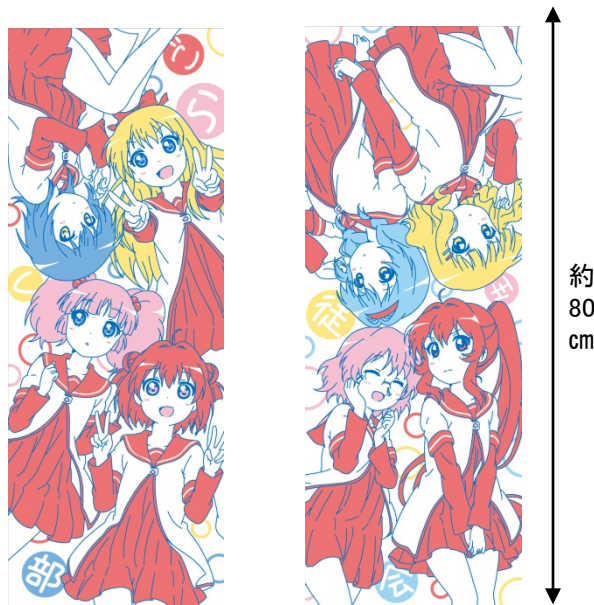

※ABS製台座付属

●D賞 船見結衣 きゅんキャラ(全1種)
怒っているようなポーズでも顔はにっこり笑顔のかわいい表情の「船見結衣」のきゅんキャラ。

※ABS製台座付属

●E賞 吉川ちなつ きゅんキャラ(全1種)
女の子らしいポーズと表情、髪のパリュームまで再現した「吉川ちなつ」のきゅんキャラ。

※ABS製台座付属

●F賞 フェイスタオル(全2種)
作中に出てくる“ごらく部”と“生徒会”メンバーの新規描きおろしのイラストを使用したフェイスタオル。

●G賞 クリアファイル【3枚セット】(全3種)
描きおろしイラストを使用し、キャラクターによっては背景がつながる楽しさもある、コレクション性の高いA4サイズのクリアファイル3枚セット。

【A4サイズ】

●H賞 コースター付プラカップ(全4種)
作中に出てくる“ごらく部”おなじみの使いやすいサイズのコースター付プラカップ。

●1賞 ラバーストラップ(全5種)

ごらく部のみんなが劇中に出てくるキャラクター「魔女っ娘ミラクるん」に扮した「きゅんキャラいらすとれ~しよんず」によるラバーストラップ。