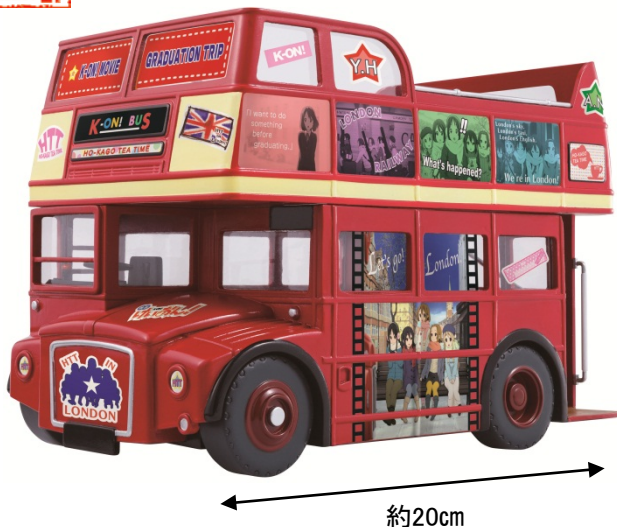

映画「けいおん！」の卒業旅行を 「飾る」、「使う」の楽しみ満載の商品構成で再現 『一番くじきゅんキャラわーど 映画「けいおん！」』 12月下旬より展開予定

バンダイナムコグループのバンプレストは、コンビニエンスストアを中心に人気を博している“ハズレなしのキャラクターくじ”「一番くじ」の最新作『一番くじきゅんキャラわーど 映画「けいおん！」』（1回600円/税込）を、12月下旬よりローソン、HMV（お取り扱いのない店舗、発売時期の異なる店舗もございます）で展開します。

■『映画「けいおん！」』とは

TVシリーズでは描かれなかった、桜が丘高校在学中の軽音部5人の卒業旅行をテーマにした作品で、2011年12月に劇場公開され大ヒットを記録。
「けいおん！」はブルーレイ、DVD等の映像関連商品で数々のヒット記録を打ち立て、劇中のバンドユニット「放課後ティータイム」はオリコン1位を取るなど、いまや社会現象となっている大人気アニメです。

■『一番くじきゅんキャラわーど 映画「けいおん！」』とは

映画「けいおん！」を題材に、バンプレストのデフォルメフィギュアブランド“きゅんキャラ”をデザインコンセプトにした7等級全20種+ラストワン賞の商品の中から必ずいずれかが当たる“ハズレなしのキャラクターくじ”です。

一番くじのデフォルメメカシリーズ“でふおめか”の二階建てバスや“ちびきゅんキャラ”とステージがセットになったちびきゅんキャラ&ステージセットが豪華ラインナップ。どちらもG賞の“ちびきゅんキャラ”を乗せることで世界観を楽しむことができます。

その他にもきゅんキャラから生まれたデフォルメぬいぐるみブランド“きゅんぐるみ”やてぬぐい、ノートとステッカーのセット、携帯電話などにつけられるラバーストラップなど実用品にも映画の世界観を盛り込むことで、「飾る」、「使う」の楽しみ満載の商品構成で、10～20代の男女をメインターゲットに訴求いたします。

●A賞 でふおめか『映画「けいおん！」バス』（全1種）

二階建てバスを、デフォルメながらもフォルムを忠実に再現し、一番くじオリジナルデザインで仕上げました。タイヤも回転し、G賞の“ちびきゅんキャラ”を乗せて楽しむことができます。