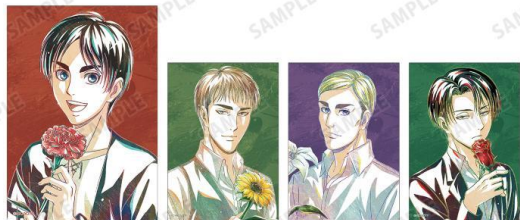

カバンや小物につけたり、お部屋に並べて飾ったり、キャラクターとの日常をお楽しみください。

▽予約購入特典

【予約購入特典】

©諫山創・講談社 / 「進撃の巨人」 The Final Season 製作委員会

当商品を 1BOX、または単品にて 1BOX 相当数ご注文ごとに、予約購入特典として「描き下ろし エレン Flower Shop ver. Ani-Art スクエア缶バッジ AMNIBUS 限定特典」を付属いたします。

▽仕様

価格 : 単品 ¥473(税込), BOX ¥3,784(税込)

種類 : 全 8 種

サイズ : 本体:(約)直径 56mm 特典:(約)80×53mm

素材 :紙、ブリキ

▼描き下ろし Flower Shop ver. トレーディング Ani-Art ブロマイド

©諫山創・講談社 / 「進撃の巨人」 The Final Season 製作委員会

エレン、ジャン、エルヴィン、リヴァイの描き下ろしイラストを新たなタッチで魅力的に表現し、ブロマイドに仕上げました。

フルカラー印刷のL判サイズのブロマイドです。

コレクションしたり、お部屋に並べて飾ったり、キャラクターとの日常をお楽しみください。

▽予約購入特典

【予約購入特典】

©諫山創・講談社 / 「進撃の巨人」 The Final Season 製作委員会

当商品を1BOX、または単品にて1BOX相当数ご注文ごとに、予約購入特典として「描き下ろし エレン Flower Shop ver. Ani-Art ブロマイド AMNIBUS 限定特典」を付属いたします。