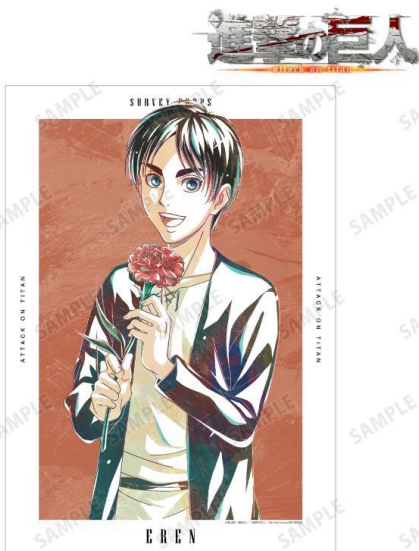

前面のデザインと背景の2枚構造のアクリルで、奥行きが出て立体的に見えるアイテムです。お部屋やデスクまわりなどに飾って、キャラクターとの日常をお楽しみください。

▽仕様

価格 :各 ¥2,805(税込)

種類 :全4種(エレン、ジャン、エルヴィン、リヴァイ)

サイズ : (約)14.8×10.5cm

素材 :アクリル

▼描き下ろし Flower Shop ver. Ani-Art BIG アクリルスタンド

©諫山創・講談社／「進撃の巨人」The Final Season製作委員会

※画像は「描き下ろし エレン Flower Shop ver. Ani-Art BIG アクリルスタンド」を使用しております。

エレン、ジャン、エルヴィン、リヴァイの描き下ろしイラストを新たなタッチで魅力的に表現し、BIG なアクリルスタンドに仕上げました。

お部屋やデスクまわりなどに飾って、キャラクターとの日常をお楽しみください。

▽仕様

価格 : 各 ¥1,980(税込)

種類 : 全 4 種(エレン、ジャン、エルヴィン、リヴァイ)

サイズ : 本体:(約)17.4×5.3cm 台座:(約)7×7cm 厚み:3mm ※種類により異なる

素材 : アクリル

▼描き下ろし Flower Shop ver. Ani-Art A3 マット加工ポスター

©諫山創・講談社 / 「進撃の巨人」 The Final Season 製作委員会

※画像は「描き下ろし エレン Flower Shop ver. Ani-Art A3 マット加工ポスター」を使用しております。

エレン、ジャン、エルヴィン、リヴァイの描き下ろしイラストを新たなタッチで魅力的に表現し、A3 サイズのマット加工されたポスターに仕上げました。

お部屋などに飾って、キャラクターとの日常をお楽しみください。

▽仕様

価格 : 各 ¥913(税込)

種類 : 全 4 種(エレン、ジャン、エルヴィン、リヴァイ)

サイズ : A3

素材 : 紙

▼受注サイト: AMNIBUS(アムニバス)