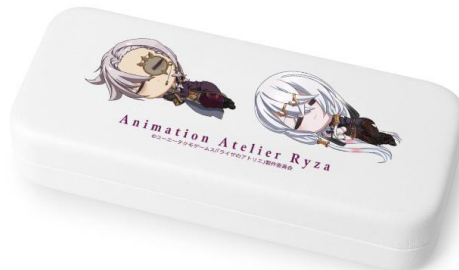

▽仕様

価格 : 単品 ¥715(税込), BOX ¥5,720(税込)

種類 : 全8種

サイズ : 本体:(約)80×80mm 厚み:1mm 特典:(約)80×44mm 厚み:1mm

素材 : アクリル

▼トレーディング ちびころ マット缶バッジ

©コーエーテクモゲームス / 「ライザのアトリエ」製作委員会

ライザリン・シュタウト、レント・マルスリンク、タオ・モンガルテン、クラウディア・バレンツ、アンペル・フォルマー、リラ・ディザイアスがころんと寝ているちびキャラを新たに描き起こし、マットな手触りの缶バッジに仕上げました。

カバンや小物につけたり、お部屋に並べて飾ったり、キャラクターとの日常をお楽しみください。

▽予約購入特典

【予約購入特典】

©コーエーテクモゲームス / 「ライザのアトリエ」製作委員会

当商品を 1BOX、または単品にて 1BOX 相当数ご注文ごとに、予約購入特典として「集合 ちびころ スクエア缶バッジ AMNIBUS 限定特典」を付属いたします。

▽仕様

価格 : 単品 ¥495(税込), BOX ¥3,960(税込)

種類 : 全 8 種

サイズ : 本体:(約)直径 56mm 特典:(約)60×40mm

素材 : 紙、ブリキ

▼ちびころ 眼鏡ケース

©コーエーテクモゲームス / 「ライザのアトリエ」製作委員会

©コーエーテクモゲームス / 「ライザのアトリエ」製作委員会

ライザリン・シュタウトとレント・マルスリンクとタオ・モンガルテンとクラウディア・バレンツ、アンペル・フォルマーとリラ・ディザイアスがころんと寝ているちびキャラを新たに描き起こし、眼鏡ケースに仕上げました。

眼鏡を入れることを目的としたケースですが、眼鏡だけでなく、アクセサリなどの小物を入れることも可能なケースとなっております。

▽仕様

価格 :各 ¥1,980(税込)

種類 :全 2 種(ライザ&レント&タオ&クラウディア、アンペル&リラ)

サイズ:(約)16×6.5cm 厚み:33mm

素材 :PU レザー

▼ちびころ スクエアパスケース

©コーエーテックモゲームス / 「ライザのアトリエ」製作委員会