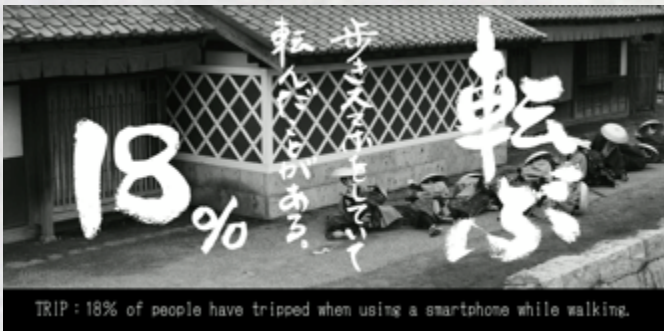

歩きスマホに夢中の武士は、参勤交代の最中に、

1. 人にぶつかり
2. 池に落ちたり
3. 転んだりします

(※) スマートフォン、タブレットを中心とした消費動向や市場調査を行うMMD研究所の「歩きスマホ」に関するデータをもとに、そのイメージを再現したものになります。