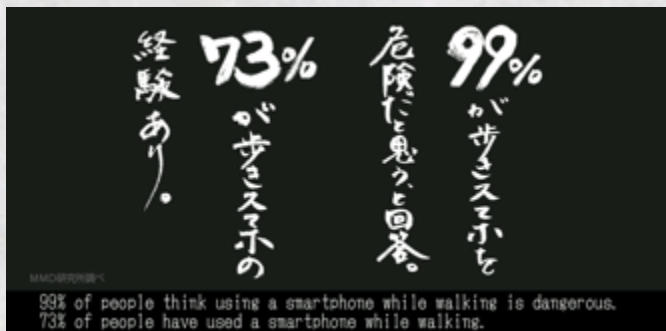

(※) スマートフォン、タブレットを中心とした消費動向や市場調査を行うMMD研究所の「歩きスマホ」に関するデータをもとに、そのイメージを再現したものになります。

【報道関係者問い合わせ先】

PR事務局 / 東京 株式会社マテリアル内 担当：関

TEL : 03-5459-5490 FAX : 03-5459-5491 MAIL : ssp@materialpr.jp