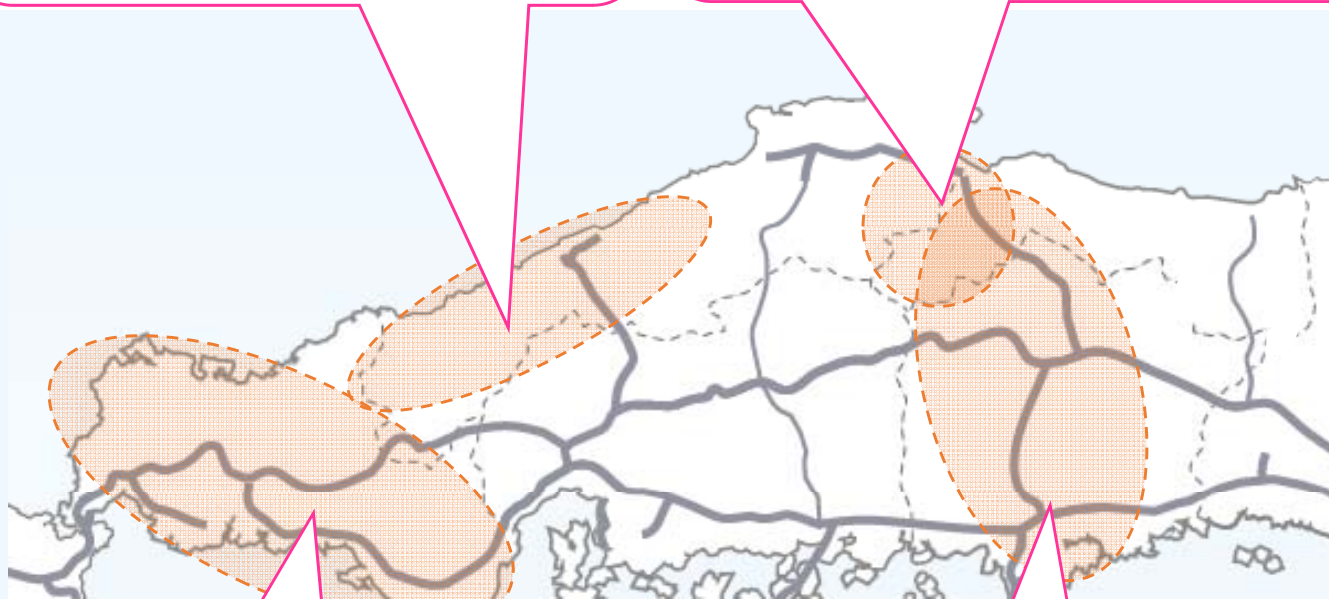

●ポイント③ 周遊エリア内はイベント・キャンペーンが多数開催！

今回の周遊エリア内で各自治体さまの企画するスタンプラリーが実施されます。
また、周遊エリア内ではイベントも多数開催中！イベント参加の際にはドライブパスをご利用
いただくと大変おトクです！

【島根県】いわみくくり (H28.7.1～12.18)

島根県西部(石見地域)の対象施設を回って、
専用用紙にスタンプを押していき、1ビンゴ以上
集めると、抽選で特産品等が当たります！

【米子市・松山市・高知市】 山陰・四国三角ルート周遊スタンプラリー (H28.7.1～11.30)

山陰地方に加え、四国地方を周遊観光しながら、米子・
松山・高知エリア30か所にあるスタンプを集めると、抽選
で合計75名様に宿泊券や特産品が当たります！

【山口県】ぶらり山口 「おいでませパスポート」マル得キャンペーン (H28.7.1～12.18)

「おいでませパスポート」を、496ヶ所の「おいでませ施設」で
提示すると、うれしい「おもてなし」あり！使うほどランクアップし、
最高10万円相当のペア宿泊券も！？ドライブパス利用者には抽選で5名に
5000円分のカタログギフトも当たる！

【岡山県】岡山米子線20th(はたち) メモリアルスタンプラリー (H28.7.1～12.18)

中国横断自動車道岡山米子線の全線開通20周年
を記念して、SA・PAと沿線市町村の観光地でスタ
ンプラリーを開催。抽選で地域の特産品が当たる！

観光しながら
5万円分旅行券などを当てよう！
2016 4/16 土
2017 1/9 月祝
お国じまんカードラリー 2016

★【NEXCO西日本】お国じまんカードラリー(～H29.1.9)