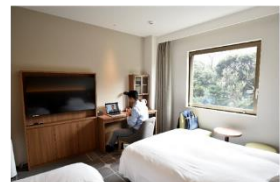

▲STATION DESK東京premium

多様な働き方をサポート アライアンス(提携店)

- 半日単位でのバックプランや利用時間に応じた従量課金プランを提供
- ラウンジからホテルの個室までパリエーション多彩

▲WeWork

ホテルの一室がワークスペース ホテルシェアオフィス(提携店)

- 半日から1日単位で利用可能
- 快適で上質な空間で集中ワーク
- 北海道から沖縄まで日本全国に展開拡大中。

▲ホテルメッツ目白