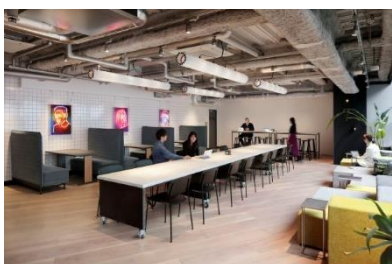

1. 提携概要

▲.andwork 渋谷 オープンラウンジスペース

▲.andwork 京都 半個室

▲.andwork 京都 スマートポッド（ナップ用ベッド）

開業日	2022年8月2日（火）		
予約開始日	2022年8月1日（月）18:00～		
提携先施設	<首都圏・関東エリア 3拠点> .andwork 渋谷・麻布十番・川崎 <関西エリア 2拠点> .andwork 京都・大阪 <九州・沖縄エリア 2拠点> .andwork 福岡・沖縄		
対象※1	STATION WORK 会員（個人会員・法人会員）		
利用可能サービス※2	フリードリンク・電話ブース・シャワー・ナップ(仮眠)		
料金プラン※3	座席	プラン	料金（税込）
	フリー席	PM/1day	PM:1,100円～/1day:2,090円～
	半個室	30分	330円～