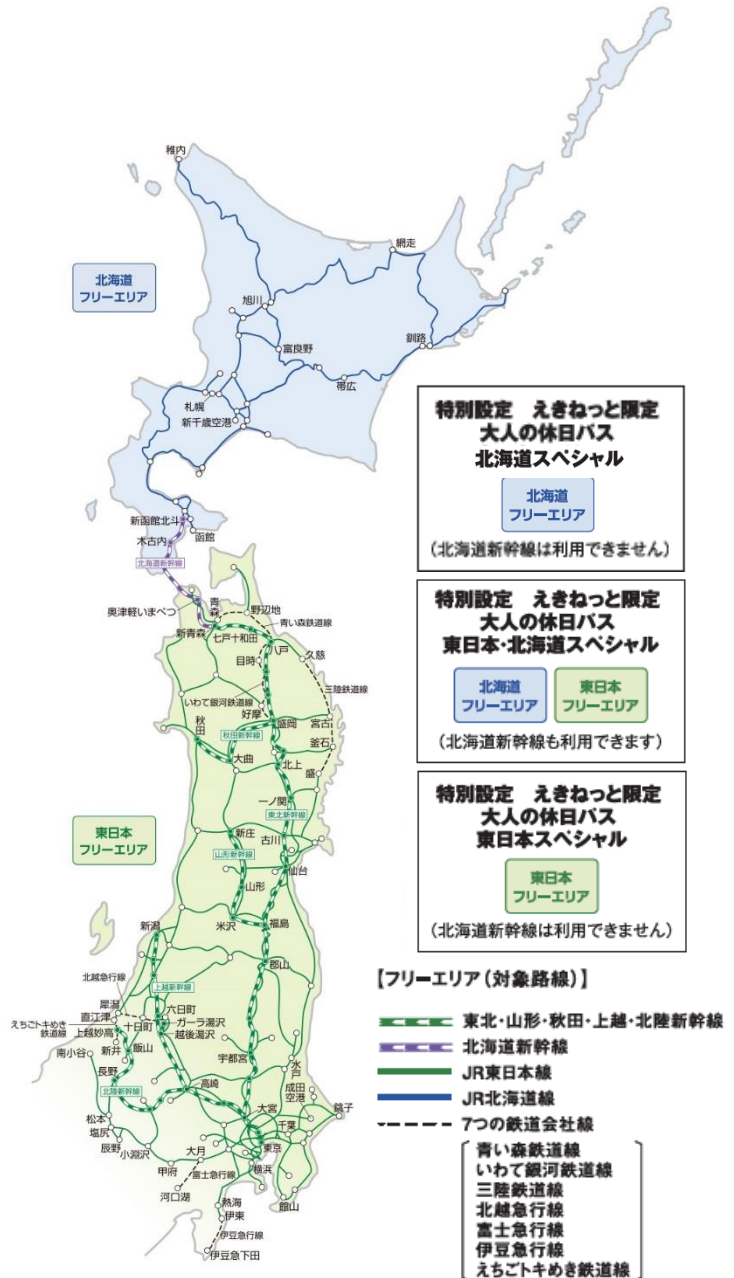

#### <利用期間>

2023年9月4日（月）～9月13日（水）

<主なご利用内容>

- ・フリーエリア内の JR 東日本全線 (東日本・北海道スペシャルは JR 北海道全線)、青い森鉄道線、いわて銀河鉄道線、三陸鉄道線、北越急行線、伊豆急行線、富士急行線、えちごトキめき鉄道線 (直江津～新井間) の普通列車と特急等 (新幹線を含む) の普通車自由席および JR 東日本が運行する BRT (バス高速輸送システム) が連続する 4 日間または 5 日間乗り降り自由です。
- ・北海道スペシャルは JR 北海道在来線全線が連続する 5 日間乗り降り自由です。
- ・あらかじめ座席の指定を受ければ、普通車指定席が 6 回までご利用いただけます。
- ※ グリーン車用は、あらかじめ座席指定を受ければグリーン車または普通車指定席が 6 回までご利用いただけます。グランクラス・プレミアムグリーンはご利用いただけません。
- ※ 北陸新幹線の上越妙高～金沢間はご利用いただけません。
- ※ 「東日本スペシャル」と「北海道スペシャル」は北海道新幹線 (新青森～新函館北斗間) がご利用いただけません。
- ※ ガーラ湯沢駅は冬季のみ営業です。
- ※ 災害や工事等の影響により運転見合わせ、時刻変更となっている区間・列車があります。バス代行輸送区間については、代行バスをご利用いただけます。
- ※ 最新情報については、JR 東日本ホームページをご参照ください。 ([www.jreast.co.jp/](http://www.jreast.co.jp/))