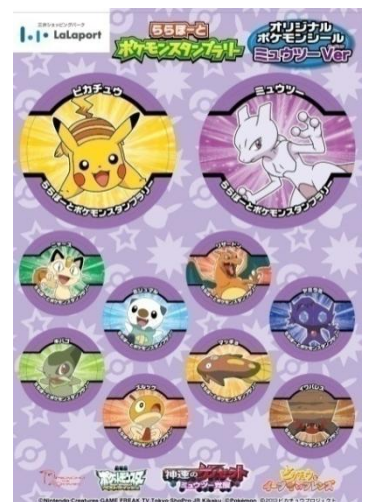

ポケモンサンバイザー

ららぽーとオリジナルポケモンシール

※シールはイメージです。変更になる可能性があります。

ゲノセクト

ニンフィア

ミュウツー

©Nintendo・Creatures・GAME FREAK・TV Tokyo・ShoPro・JR Kikaku  
 ©Pokémon©2013ピカチュウプロジェクト

【本件に関する取材等のお問い合わせ先】