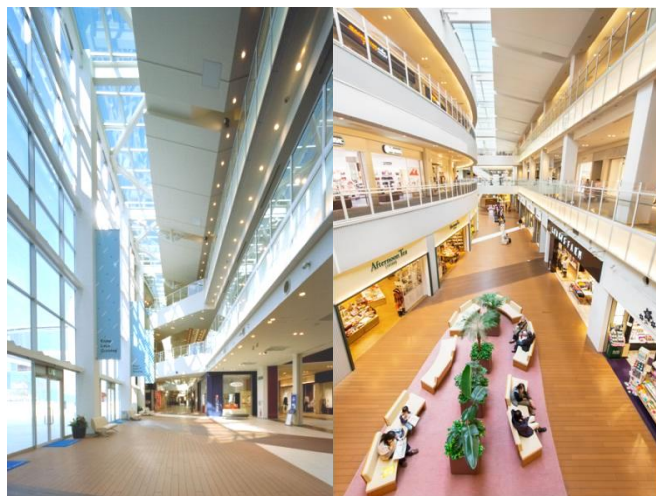

### バラエティに富んだ約180の店舗

約180のショップ・レストランが集まる大型商業施設です。スタイリッシュな館内には最新のファッション、生活雑貨、インテリアを扱うショップや、ペットショップ、スポーツ用品店、東京湾を臨むレストラン、おしゃれなカフェ、また美容室やネイルサロンといったサービス店舗など、幅広いジャンルの店舗が揃い、お買い物ロケにも最適です。

### 自然光が差し込む明るく広い館内

天井は吹き抜けで自然光が差し込むため、屋内でも明るい雰囲気です。雨が降ってもお天気を気にせずロケが可能です。連日、親子連れ・ファミリー・カップルなど様々なお客様でにぎわい、インタビューなどのロケにも最適な空間です。