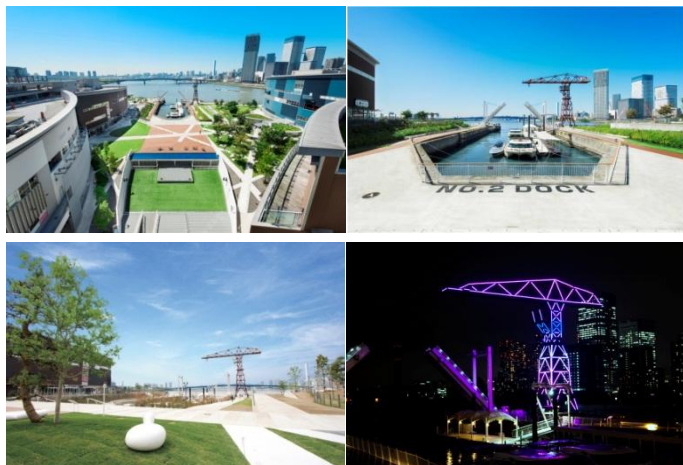

## <ロケ地提供のご案内>

銀座から5分の好アクセス！

都心の大型ショッピングモールでお買い物ロケやインタビューにも最適！

### バラエティに富んだ約180の店舗

約180のショップ・レストランが集まる大型商業施設です。スタイリッシュな館内には最新のファッション、生活雑貨、インテリアを扱うショップや、ペットショップ、スポーツ用品店、東京湾を臨むレストラン、おしゃれなカフェ、また美容室やネイルサロンといったサービス店舗など、幅広いジャンルの店舗が揃い、お買い物ロケにも最適です。

### 海に面した湾岸ロケーション

豊洲の高層ビルや、レインボーブリッジが望めます。広い中庭には、海に面したデッキやテラスなどが設置され、おしゃれなオープンカフェも。都会的でありつつ、緑のある開放感溢れる雰囲気です。敷地内には水上バスの発着場やペットショップ併設のドックランもあり、様々な場面でご利用いただけます。