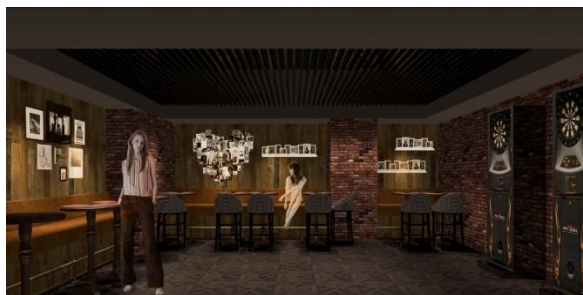

■『ORIENTAL LOUNGE EVE 新宿店』概要

店舗名	: ORIENTAL LOUNGE EVE 新宿店
住所	: 東京都新宿区歌舞伎町2-23-1 風林会館 5階
電話番号	: 03-6278-9955
営業時間	: 18:00-翌 5:00
定休日	: 年中無休
席数	: 380席 (立食 500名収容)
料金形態	: 男性 10分 200円 (相席時 600円) / 女性 無料
食事ジャンル	: イタリアン
URL	: http://www.oriental-lounge.com/

※男性 22歳未満、女性 20歳未満の方のご入店は一切お断りさせていただきます。入店の際に全ての方に身分証明証の提示をお願いしております。身分確認が取れない場合はご入場をお断り致します。

※以下イメージ図

ダーツルーム

■株式会社クラウドエヌ 概要

会社名	: 株式会社クラウドエヌ
代表取締役社長	: 西山 喜洋
本社所在地	: 宮城県仙台市青葉区国分町二丁目9番35号
事業内容	: 飲食事業・飲食店の企画、経営及びそれらのコンサルティング、等
資本金	: 950万円
設立	: 平成25年6月