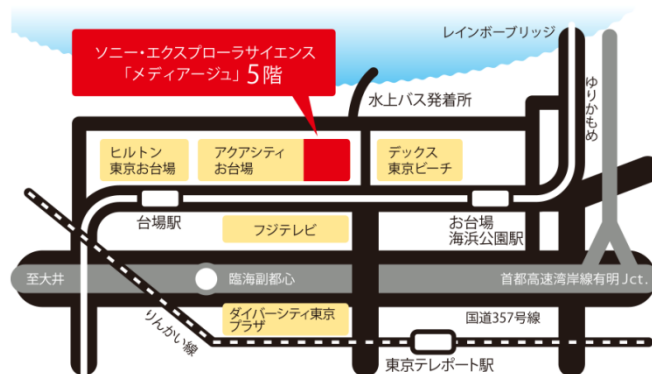

3) ライブショー7日間連日開催

2015年12月26日(土)～2016年1月3日(日) (※12月31日、1月1日を除く)の期間、通常、土日・祝日のみ開催している2種類のライブショー「サイエンスバトル」「○×サバイバルクイズ」を連日開催します。

■科学実験ショー「サイエンスバトル」

宇宙戦争が激化する未来において、個性的な10の惑星の代表が宇宙統一をかけて対決するという設定のもと、毎回2名の“バトル”が登場し、己の科学知識と技を使った科学実験で競い合います。

■○×サバイバルクイズ

ミニ実験を交えながら、身近な不思議を楽しく解明する観客参加型のクイズショーです。

勝ち残った方にはソニー・エクスプローラサイエンスオリジナルの素敵な賞品をプレゼントします。

科学実験ショー「サイエンスパトラー」

○×サバイバルクイズ

- 【開催日時】 2015年12月26日(土)～2016年1月3日(日) (※12月31日、1月1日を除く)
 サイエンスパトラー:14:30～15:00
 ○×サバイバルクイズ:15:30～16:00
- 【開催場所】 ソニー・エクスプローラサイエンス内「サイエンスシアター」
- 【参加方法】 事前申込不要。直接会場へお越しください。
- 【参加費用】 無料 ※別途入館料が必要です。

年末年始は、ソニー・エクスプローラサイエンスで科学に触れてみませんか？みなさまのご来館をお待ちしております。

<ソニー・エクスプローラサイエンス施設概要>

- ◆営業時間: 11:00～19:00 (最終入場 18:30)
 休館日: 第2・第4火曜日(祝日等を除く。詳しくはお問い合わせください。)
- ◆入場料金: 一般 大人(16歳～) 500円、小人(3～15歳) 300円
 団体(15名以上) 大人 400円、小人 200円
 ※障がい者手帳をお持ちの方、およびその付き添い1名は無料
- ◆住所: 〒135-8718 東京都港区台場1-7-1 メディアージュ5F
- ◆電話: 03-5531-2186 (受付時間 11:00～19:00)