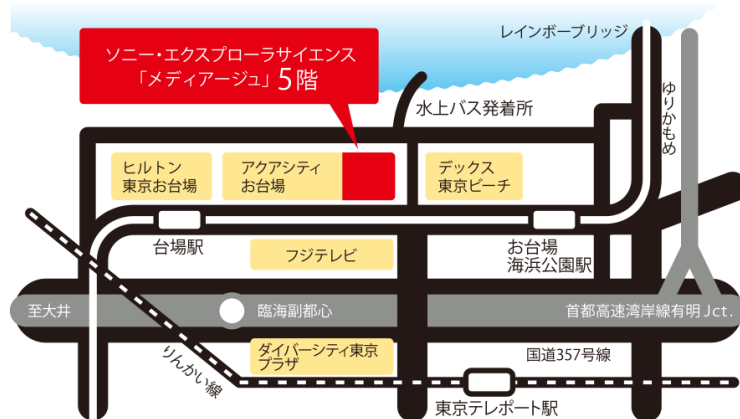

<ゴールデンウィークスペシャル ライブショー10日間連日開催>

2016年4月29日(金)～5月8日(日)の10日間、通常、土日・祝日のみ開催している2種類のライブショー「科学実験ショー サイエンスバトル」と「〇×サバイバルクイズ」を連日開催します。

■科学実験ショー サイエンスバトル

宇宙戦争が激化する未来において、個性的な10の惑星の代表が宇宙統一をかけて対決するという設定のもと、毎回2名の“バトル”が登場し、己の科学知識と技を使った科学実験で競い合います。

■〇×サバイバルクイズ

ミニ実験を交えながら、身近な不思議を楽しく解明する観客参加型のクイズショーです。勝ち残った方にはソニー・エクスプローラサイエンスオリジナルの素敵な賞品をプレゼントします。

科学実験ショー サイエンスバトル

〇×サバイバルクイズ

【ソニー・エクスプローラサイエンス施設概要】

- ◆営業時間: 11:00～19:00 (最終入場 18:30)
休館日: 第2・第4火曜日(祝日等を除く。詳しくはお問い合わせください。)
- ◆入場料金: 一般 大人(16歳～) 500円、小人(3～15歳) 300円
団体(15名以上) 大人400円、小人200円
※障がい者手帳をお持ちの方、およびその付き添い1名は無料
- ◆住所: 〒135-8718 東京都港区台場1-7-1 メディアージュ 5F
- ◆電話: 03-5531-2186 (受付時間 11:00～19:00)
- ◆公式URL: <http://www.sonyexplorascience.jp/>