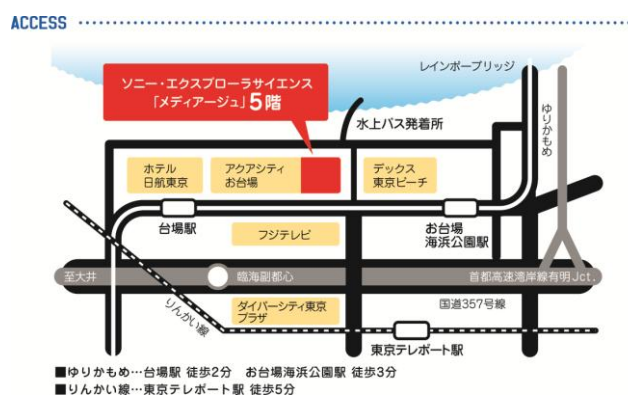

この機会に、ぜひお台場で2014 FIFA ワールドカップブラジル大会の感動をご体験ください。

<企画展『Football Science Stadium ～サッカーがもっとおもしろくなる科学～』実施概要>

- 【会場】 ソニー・エクスプローラサイエンス 内「スタジオ SES」  
(東京都港区台場1-7-1メディアージュ5F)
- 【入場料】 無料  
※常設展示エリアは、大人(16歳～)500円・小人(3～15歳)300円・2歳以下無料

## 【ソニー・エクスプローラサイエンス施設概要】

- ◆営業時間 11:00～19:00（最終入場 18:30）
- ◆入場料金 一般 大人(16歳～) 500円、小人(3～15歳)300円  
団体(15名以上) 大人 400円、小人 200円
- ◆住所: 〒135-8718 東京都港区台場1-7-1 メディアージュ 5F
- ◆電話: 03-5531-2186（受付時間 11:00～19:00）
- ◆公式 URL: <http://www.sonyexplorascience.jp/>