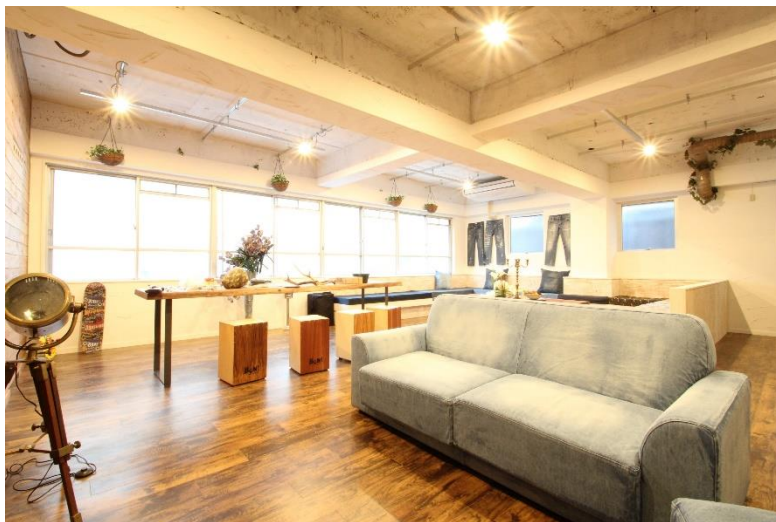

2016年6月吉日

～草食男子の本能を呼び起こせ～ **サバゲーシェアハウスが誕生！！**

株式会社シェア・デザイン(本社：東京都渋谷区、代表取締役：麻生次郎)は、『シェアレジデンスたまプラーザ』(神奈川県横浜市青葉区新石川2-14-1 田園都市線「たまプラーザ」駅から徒歩7分・市営地下鉄線「あざみ野」駅から徒歩8分)がオープンいたしました。

■最近なにかと話題のサバゲー(サバイバルゲーム)わざわざ郊外のフィールドまで行くのも大変だし、弾とか当たるとやっぱり痛いでしょ。と足踏みしている人に朗報！なんと自宅にいながら光線銃でのバトルが楽しめます。銃の貸出はもちろん無料、晩ごはんの当番を撃ち合いで決めるなんてのもあり！？

<シェアレジデンスたまプラーザ 概要>

- 所在地：神奈川県横浜市青葉区新石川2-14-1
交通：田園都市線「たまプラーザ」駅から徒歩7分
市営地下鉄線「あざみ野」駅から徒歩8分
構造：鉄筋コンクリート造 地上5階建
戸数：65戸 賃料：36,800円～60,800円/月
共益費：管理費：6,900円/月 ※インターネット接続料込
光熱費：7,900円/月 ※電気・ガス・水道込
専有設備：ベッド・机・イス・カーテン ※選択応相談
共有設備：キッチン・トイレ・浴室・シャワールーム・ダンススタジオ
フライトシミュレータ・ランドリールーム・オートロック
テレビ・冷蔵庫他
URL：http://www.sharedesign.co.jp

<本物件に関するお問い合わせ>

株式会社シェア・デザイン

03-6447-2201 (TEL)、info@sharedesign.co.jp (mail)

担当：麻生

<その他当物件の特徴>

- 現役チアリーダーによる美BODYレッスン。
毎週日曜日開催！体脂肪が2%下がった方には20,000円のキャッシュバック！
- パイロットによるフライトシミュレーション指導。
- プロのドラマーによるドラムレッスン。
- 光線銃メーカースタッフによるサバゲー指導。
などなど盛りだくさん。