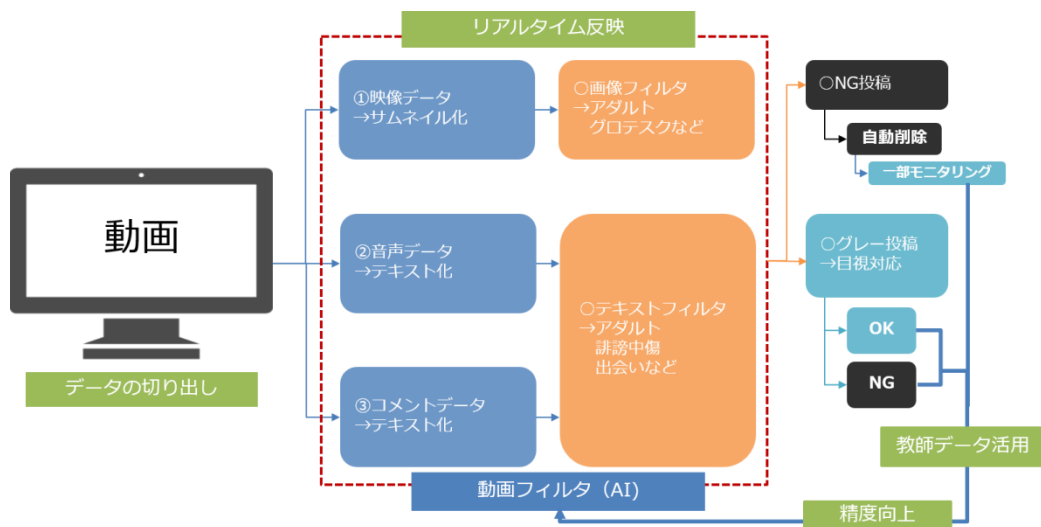

**総合ネットセキュリティ企業 イー・ガーディアン**  
**Hmcomm 株式会社と連携しリアルタイム AI 動画監視フィルタを共同開発**  
**～AI 音声認識の活用により、リアルタイムでの動画監視を可能にし、拡大する市場の健全化に貢献～**

イー・ガーディアン株式会社 (<http://www.e-guardian.co.jp/> 東京都港区 代表取締役社長：高谷 康久 以下、「イー・ガーディアン」) は、AI による音声処理技術を用いたサービスを提供する Hmcomm 株式会社 (<http://hmcom.co.jp/> 東京都港区 代表取締役社長：三本 幸司 以下、「Hmcomm」) と連携し、2019年4月11日(木)より、AIを活用したリアルタイム AI 動画監視フィルタを共同開発いたします。

イー・ガーディアンは、投稿監視、風評調査、ゲームサポートのリーディングカンパニーとして、安心・安全なインターネット環境の実現に向け、様々なサービスを提供しております。

現在、SNS サービスの普及により、インターネット動画の需要が急速な広がりを見せております。サイバーエージェントの発表によると、2018年の動画広告分野における市場規模は、前年比134%となる約1,843億円、2024年には4,957億円に達するとさらなる成長が予想されております。動画サービスや動画投稿アプリ、ライブコマースなどユーザーが気軽に自分で動画を投稿できる配信サービスが存在感を増す中、著作権侵害などの違法動画投稿が増加しており、ソーシャルメディアのプラットフォーム(基盤)企業は違法コンテンツ排除の対応に追われています。

これを受け、イー・ガーディアンは、これまで展開しているAIソリューションのノウハウとHmcommが手掛けるAI音声認識システムの技術を掛け合わせ、リアルタイムに動画監視を可能にする新たなAIシステムを共同開発する運びとなりました。

本システムは、動画ファイル内の音声・映像それぞれのデータを切り出し自動判別することで、動画監視の効率化を図ります。これまでイー・ガーディアンは画像検知AI・テキスト認識AIを得意としてまいりましたが、HmcommのAI音声認識システムと連携することで、映像だけではなく、動画ファイル内の音声をテキスト化し、切り出したテキストデータのフィルタリングが可能となります。音声・映像双方でのモニタリングを実現することで、アダルトやグロテスクな表現を含むコンテンツ検知から誹謗中傷、ユーザー間トラブル、著作権侵害など多様な用途が見込め、拡大する動画配信サービスの健全化への貢献を目指します。