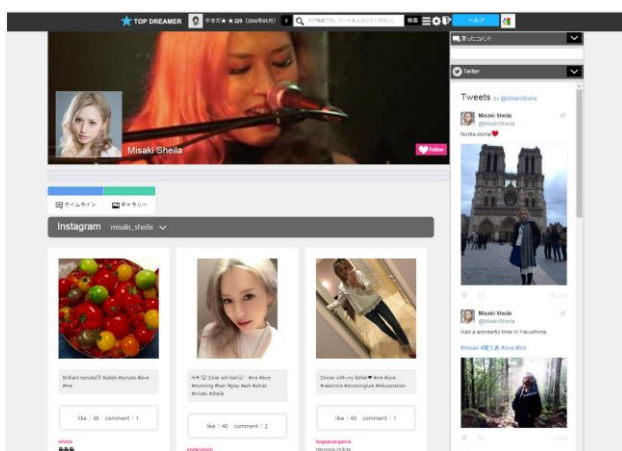

なんで今までなかったの？ SNS 投稿・管理が断然便利に！ 複数の SNS を一括管理できる「Well ツール」オープン

～話題の「ちゃんりおメーカー」とコラボ！“天使ちゃん”などオリジナルの限定パーツがもらえる！～

LOVELAND 株式会社（東京都中央区、代表取締役 田中 初実）は、PC またはスマホで、Twitter、Instagram、Facebook など複数の SNS を一括管理できる「Well ツール」を、2016年5月31日（火）より正式オープンいたします。

【PC版「Well ツール」管理画面】

【スマホアプリ版「Well ツール」】

「Well ツール」: <https://loveland.co.jp/td/>

【「Well ツール」おもな特長】

✓ 複数の SNS を一括管理！ワンクリックで投稿可能※1！

「Well ツール」に登録すると、ご自身の管理画面にて Twitter、Instagram、Facebook など複数の SNS を一括で管理が可能。ブラウザを複数立ち上げて都度ログイン・ログアウトを繰り返す必要なくあらゆる SNS を楽しめます※1。また、スマホアプリ版「Well ツール」は、アプリやブラウザを立ち上げたまま、ホーム画面に戻らずに使いたいアプリを起動できるランチャー機能を搭載しているため、いつでも使いたいときに、ワンクリックで Twitter、Instagram、Facebook などに投稿ができます。

✓ 「ちゃんりおメーカー」の限定パーツがもらえる！

利用者のべ 2000 万人超で話題の、株式会社サンリオ(東京都品川区、代表取締役社長 辻 信太郎) の「ちゃんりおメーカー」とコラボし、「Well ツール」限定のオリジナルパーツを提供。“天使ちゃん”などオリジナルのパーツを使用し作成したキャラクターを「Well ツール」アカウントのアイコンとして利用することができます。

✓ 「Well ツール」内に自分のストアがもてる！

どなたでも簡単に売り買いが楽しめる「マイストア」をご自身の管理画面内のホームページ「Well ページ」内に開設可能。趣味から生まれたオリジナルのアイテムを出品したり、気に入った商品があれば購入ができます。

✓ 「☆（スター）」をためると様々なアイテムと交換できる！

「Well ツール」のユーザー同士は、互いにフォローし合うことができます。SNS で発信された情報に共感した場合は、「Well ツール」内にて「♡Will」を押して相互にリアクションが可能。共感したアーティストやブランドなどに「♡Will」を押して応援すると、そこで使える「☆（スター）」スタンプを獲得。また、「Well ツール」内のストアで商品を購入した場合も「☆（スター）」スタンプを獲得できます。「☆（スター）」はスタンプ化され、スタンプの数に応じて様々な商品またはサービスと交換できる仕組みを導入しています。