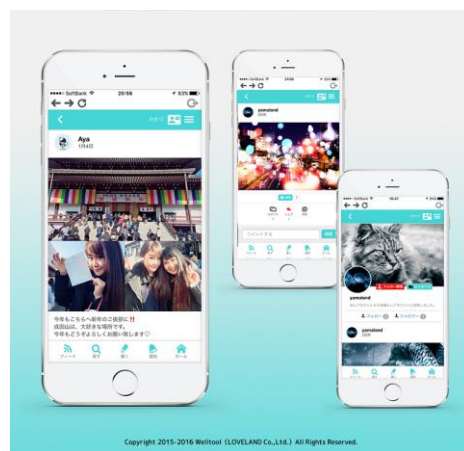

なんで今までなかったの？ SNS 投稿・管理が断然便利に！ 複数の SNS を一括管理できる「Well ツール」オープン

～話題の「ちゃんりおメーカー」とコラボ！“天使ちゃん”などオリジナルの限定パーツがもらえる！～

LOVELAND 株式会社（東京都中央区、代表取締役 田中 初実）は、PC またはスマホで、Twitter、Instagram、Facebook など複数の SNS を一括管理できる「Well ツール」を、2016年5月31日（火）より正式オープンいたします。

【PC版「Well ツール」管理画面】

【スマホアプリ版「Well ツール」】

「Well ツール」: <https://loveland.co.jp/td/>

【「Well ツール」おもな特長】

✓ 複数の SNS を一括管理！ワンクリックで投稿可能※1！

「Well ツール」に登録すると、ご自身の管理画面にて Twitter、Instagram、Facebook など複数の SNS を一括で管理が可能。ブラウザを複数立ち上げて都度ログイン・ログアウトを繰り返す必要なくあらゆる SNS を楽しめます※1。また、スマホアプリ版「Well ツール」は、アプリやブラウザを立ち上げたまま、ホーム画面に戻らずに使いたいアプリを起動できるランチャー機能を搭載しているため、いつでも使いたいときに、ワンクリックで Twitter、Instagram、Facebook などに投稿ができます。

どなたでも簡単に売り買いが楽しめる「マイストア」をご自身の管理画面内のホームページ「Well ページ」内に開設可能。趣味から生まれたオリジナルのアイテムを出品したり、気に入った商品があれば購入ができます。

✓ 「☆（スター）」をためると様々なアイテムと交換できる！

「Well ツール」のユーザー同士は、互いにフォローし合うことができます。SNS で発信された情報に共感した場合は、「Well ツール」内にて「♡Will」を押して相互にリアクションが可能。共感したアーティストやブランドなどに「♡Will」を押して応援すると、そこで使える「☆（スター）」スタンプを獲得。また、「Well ツール」内のストアで商品を購入した場合も「☆（スター）」スタンプを獲得できます。「☆（スター）」はスタンプ化され、スタンプの数に応じて様々な商品またはサービスと交換できる仕組みを導入しています。