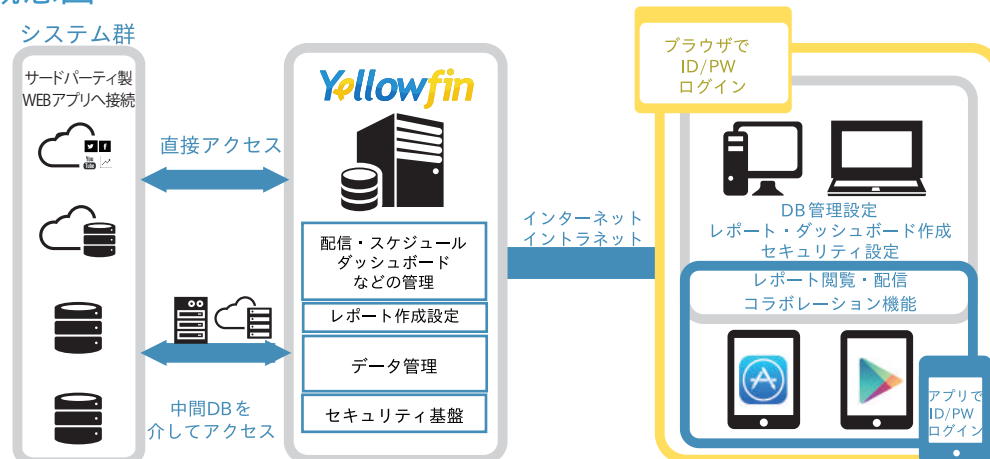

### 組み込みBI

webアプリケーションへ組み込み可能

### 信頼のプラットフォーム

100%WEBベースによる集中管理  
安全で信頼できるデータを保証

無料評価版はこちら > <http://www.japan.yellowfin.bi/>

## 製品概念図