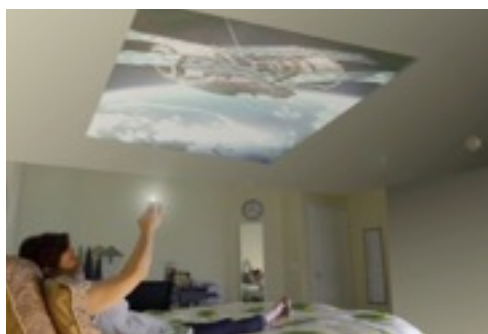

ピント合わせ不要の超小型プロジェクターを秋キャンペーンで値下げ!! iOS10のAirPlayにも対応したレーザー投写型プロジェクター 『Smart Beam Laser』を期間限定で値下げセール実施中!

タイセイテック株式会社（本社：千葉県成田市、代表取締役社長：黄 璟浩）は、韓国・SKテレコム社製品の超小型レーザープロジェクター『Smart Beam Laser（スマートビームレーザー）』（以下、本製品）の日本正規総代理店として販売しております。本製品の販売が好調で、iOS 10のAirPlayに対応した（※1）ことを受けて、秋のキャンペーンとして期間限定で販売価格の大幅値下げを実施しました。amazon.co.jpなどのECサイトなどにおいて、お手軽な価格で販売しております。

【秋のキャンペーン概要】

実施期間：2016年10月31日（月）までの予定

価格：オープン価格（希望小売価格 63,180円[税込]

秋のキャンペーン特別価格：48,600円[税込]

【iOS10のAirPlay(無線)接続に対応】

本製品の最新ファームウェア1.1.8において、iPhone 7/7 Plusなどに搭載されている最新OS「iOS 10」のAirPlay（無線）接続に対応いたしました。iPhoneまたはiPad用のiOS 10で、本製品とAirPlay（無線）接続を行う場合は、あらかじめ本製品にファームウェアのバージョン1.1.8をインストールする必要があります。ファームウェアのアップデート方法につきましては、本製品の公式ホームページをご覧ください。

公式ホームページ：<http://smartbeamlaser.jp>