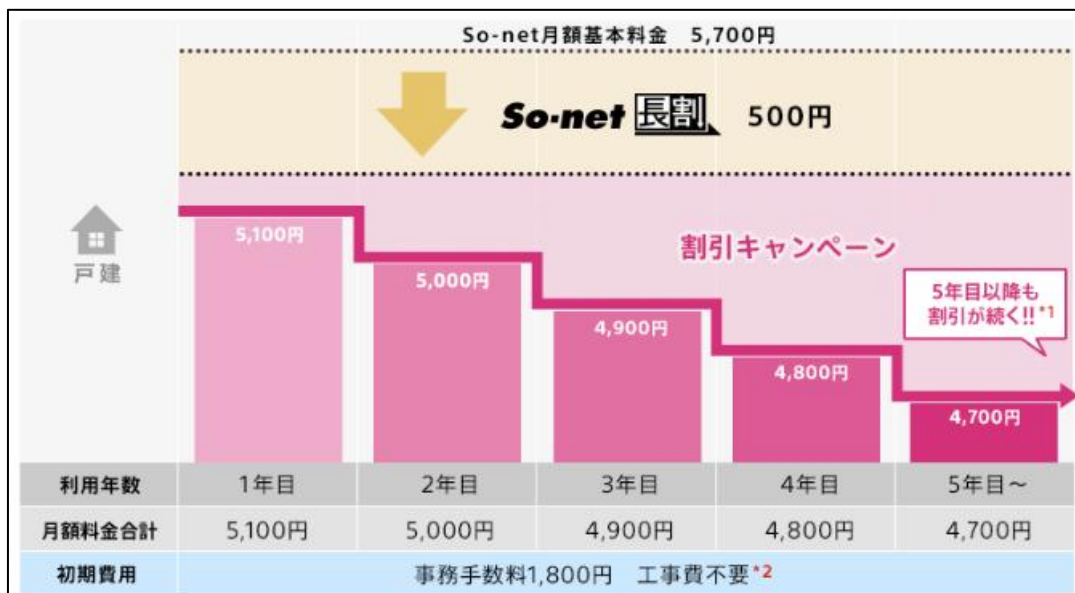

※代表的な工事の場合です。工事の内容によっては、工事費が異なる場合があります。

※工事費は分割請求(30回)となります。派遣工事なしの場合は一括でお支払いいただきます。

■キャンペーン情報：

2015年2月中に So-net のホームページから本サービスへ申込みいただくと、上記月額料金から更に割引になるキャンペーンを実施します。

[新規に光回線を利用の方]

30カ月の期間、月額料金を400円割引します。戸建で利用の場合、「So-net 長割」と合わせて、月額料金最大900円割引の『4,800円』で利用できます。

マンションで利用の方も同様に、月額料金最大900円割引の『3,700円』で利用できます。

月額料金30カ月 毎月400円割引	+	So-net 長割 for 光 コラボレーション 毎月500円割引	=	毎月合計 900円割引
戸建	月額 5,700円	➡	月額 4,800円^{*1}	
マンション	月額 4,600円	➡	月額 3,700円^{*1}	

※1 別途、初期費用として、事務手数料800円と工事費がかかります。

※30カ月後は「So-net 長割」適用後の月額となり、戸建が5,200円、マンションが4,100円となります。

[すでにフレッツ光回線を利用の方]

▼戸建で利用の場合

利用開始1年目の100円割引から、1年毎に100円割引が加算され、5年目以降は500円割引となり、「So-net 長割」と合わせて、月額料金最大1,000円割引の『4,700円』で利用できます。

※1 5年経過後は「割引継続キャンペーン」に移行し、割引が継続されます。