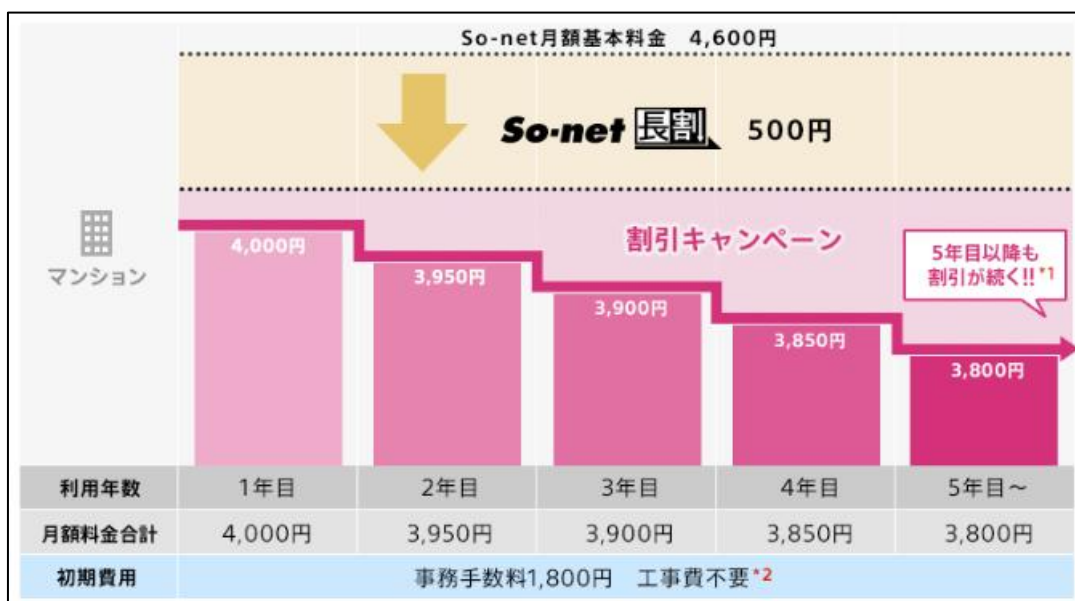

※1 5年経過後は「割引継続キャンペーン」に移行し、割引が継続されます。

サービスを解約された場合、「割引継続キャンペーン」も終了します。

※2 回線タイプの変更がある場合や移転を伴う場合、別途工事費がかかる場合があります。

■申込方法： 新規に光回線を利用される方

<http://www.so-net.ne.jp/access/hikari/collaboration/index.html>

すでにフレッツ光回線を利用中の方

<http://www.so-net.ne.jp/access/hikari/collaboration/diversion.html>