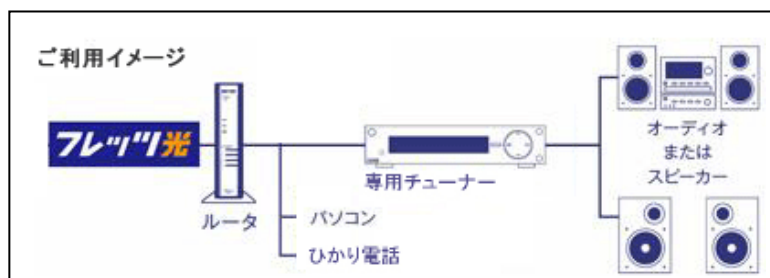

So-net ♪ USEN

『So-net ♪ USEN』は、光回線と専用チューナーをつなぐだけで、多彩なジャンルにわたる約330チャンネル/300万曲の音楽をインターネット経由で24時間楽しめる、新たな個人宅向け音楽放送サービスです。

●サービス特長1: 充実のラインナップで楽しい！！

最新ヒットチャートをはじめ、J・POP、洋楽、クラシック、ジャズ、演歌など豊富なラインナップを実現。家庭内で、家族それぞれのお好みにあわせて幅広く音楽をお楽しみいただけます。