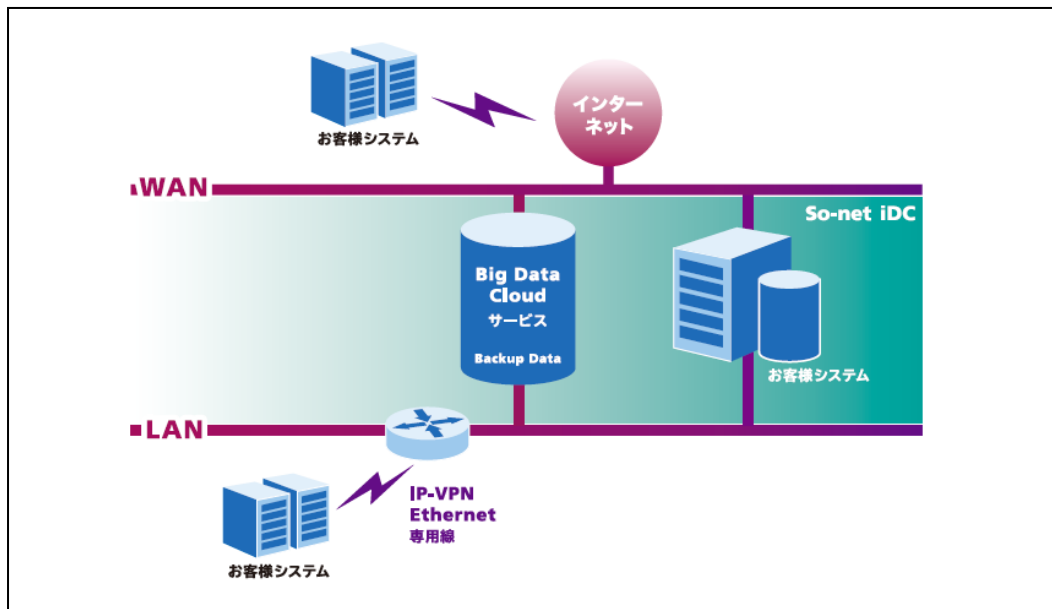

*****

So-net、データセンター向けソリューション
『Big Data Cloud サービス』の提供を開始
～ニーズに柔軟に対応したテラバイト級のストレージ貸出サービス～

<http://www.so-net.ne.jp/solution/idc/bdc/>

*****

ソネットエンタテインメント株式会社(サービス名称: So-net、以下 So-net) は、日本 SGI 株式会社(以下日本 SGI)の協力のもと、法人向けソリューションサービスの新たなラインアップとして『Big Data Cloud サービス』を、本日4月12日より提供開始いたします。

『Big Data Cloud サービス』は、大規模なニーズに対応するクラウドストレージサービスです。お客様の既存システム環境とクラウドストレージを、So-net が提供する多様なネットワークサービスを用いて接続することで、rsync、FTP、CIFS の3つのプロトコルによるリモートアクセスが可能となります。さらに、So-net のインテグレーションサービスを活用することで、様々な顧客ニーズに、柔軟に対応することができます。

◆ 『Big Data Cloud サービス』基本サービスのイメージ

- ・ 1 契約 1 ファイルあたり最大 8PB(8,000TB)まで利用可能
- ・ 最低利用容量は 100GB より、プラス 100GB 単位での拡張が可能
- ・ 3 つ(rsync、FTP、CIFS)の接続方式に対応し、利用環境によって選択可能

◆ データセンターサービス

お客様のシステムを So-net のデータセンターに設置し、『Big Data Cloud サービス』に LAN で接続することでアクセススピードが向上します。さらにシステムのストレージの一部を、『Big Data Cloud サービス』に退避することで、追加投資を抑制することができます。