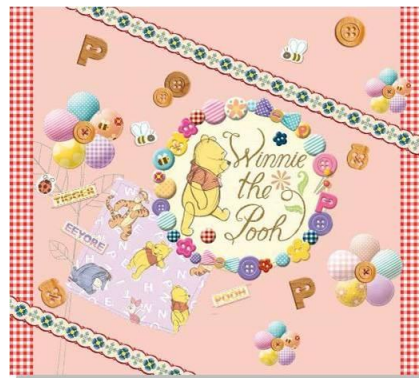

「くまのプーさん」主な提供コンテンツ詳細

●「docomo Palette UI」用きせかえ

「docomo Palette UI」のデザインを変更できるきせかえ機能に、スタンダード風、パッチワーク風、コラージュ風など色々なテイストのきせかえを配信します。

●マチキャラ

プーさんやピグレット、ティガーなど、くまのプーさんに登場するキャラクターをマチキャラで配信します。アラームや電話着信、メール受信などキャラクターの色々な表情をお楽しみいただけます。

●ライブ壁紙・壁紙

時間、傾き、タップやフリック等に合わせて、様々な変化やアクションが発生するリッチで楽しい機能を搭載したライブ壁紙やバリエーション豊富な壁紙を配信します。

●ウィジェット

利用頻度の高い7つのウィジェットをセットとして、それぞれ統一感のあるアートで配信します。7つのウィジェットが、同じテーマのアートで作られているので、スマートフォンを同じテイストで統一したカスタマイズをすることが可能です。

ライブ壁紙

※「dメニュー」「spモード」「マチキャラ」「デコメ」は株式会社NTTドコモの登録商標です。

※「docomo Palette UI」は日本電信電話株式会社の登録商標です。

※その他記載された会社名、製品名などは、各社の登録商標もしくは商標です。

クレジット表記のお願い: 画像をご掲載の際は、©Disney をご記載下さいますようお願いいたします。