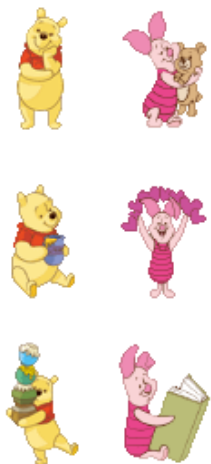

「くまのプーさん」主な提供コンテンツ詳細

●「docomo Palette UI」用きせかえ

「docomo Palette UI」のデザインを変更できるきせかえ機能に、スタンダード風、パッチワーク風、コラージュ風など色々なテイストのきせかえを配信します。

●マチキャラ

プーさんやピグレット、ティガーなど、くまのプーさんに登場するキャラクターをマチキャラで配信します。アラームや電話着信、メール受信などキャラクターの色々な表情をお楽しみいただけます。

●ライブ壁紙・壁紙

時間、傾き、タップやフリック等に合わせて、様々な変化やアクションが発生するリッチで楽しい機能を搭載したライブ壁紙やバリエーション豊富な壁紙を配信します。

●ウィジェット

利用頻度の高い7つのウィジェットをセットとして、それぞれ統一感のあるアートで配信します。7つのウィジェットが、同じテーマのアートで作られているので、スマートフォンを同じテイストで統一したカスタマイズをすることが可能です。

マチキャラ

※「dメニュー」「spモード」「マチキャラ」「デコメ」は株式会社NTTドコモの登録商標です。

※「docomo Palette UI」は日本電信電話株式会社の登録商標です。

※その他記載された会社名、製品名などは、各社の登録商標もしくは商標です。

クレジット表記のお願い: 画像をご掲載の際は、©Disney をご記載下さいますようお願いいたします。