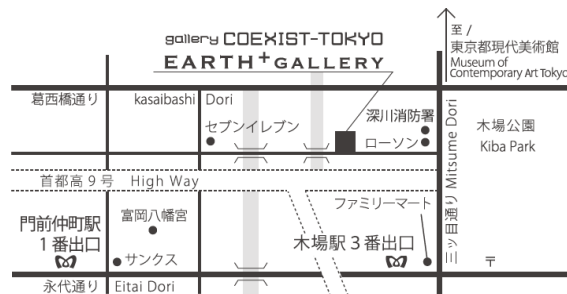

足立拓人

1982年香川県生まれ。CD、Tシャツ、電子書籍などでイラスト、デザインを制作。
 フリージン制作集団『KNAKED』、絵本ユニット『MAMI』を立ち上げ幅広いジャンルで活動中。
 現在はアートユニット『最高記念室』に参加し TOKYO CULUTUART by BEAMS、ギャラリーFmにて展示を開催。
 個展やジャンルを問わないグループ展、イベントなどでも作品を発表。

ツーマン / 2015

テング / 2015

■Closing party 概要

日 時 : 2017年3月5日(日) 18:00～
 入 場 料 : 無料 (ドリンク、軽食付き)
 内 容 : 足立拓人参加の立食パーティー

■EARTH+gallery shop 『LUCK』 概要

名 称 : EARTH+gallery shop 『LUCK』
 営業時間 : 11:00～19:00 ※月曜定休
 U R L : <http://earth-plus.net/>
 所在地 : EARTH+GALLERY 内
 T E L : 03-3630-1655
 取扱商品 : 使うことのできるプロダクト (アクセサリ・器・衣料小物など) を中心に、
 生活に取り入れやすいアート作品を毎月のギャラリー企画と合わせた
 コンセプトでセレクト
 価 格 帯 : 2,000 円～10,000 円/点

■EARTH+GALLERY 概要

現代アートを中心に、デザイン、ファッション、カルチャーなど、様々なジャンルの表現をクロスオーバーにご紹介しています。毎月第3土曜日には、「ARTY PARTY」と題し、多くの方にアートを身近に感じていただける機会として、展示企画とコラボレーションしたワークショップやトークイベントのほか、ミュージックライブやパフォーマンスライブなど様々なイベントを開催しています。

名 称 : EARTH+GALLERY
 U R L : <http://earth-plus.net/>
 所在地 : 〒135-0042 東京都江東区木場3丁目18-17-1F
 (2F gallery COEXIST-TOKYO)
 アクセス : 木場駅3番出口から徒歩6分 /
 門前仲町駅1番出口から徒歩10分
 T E L : 03-5809-9949
 事業内容 : 美術作品の展示・販売、イベントの企画・運営
 運営母体 : 株式会社 アースプラス