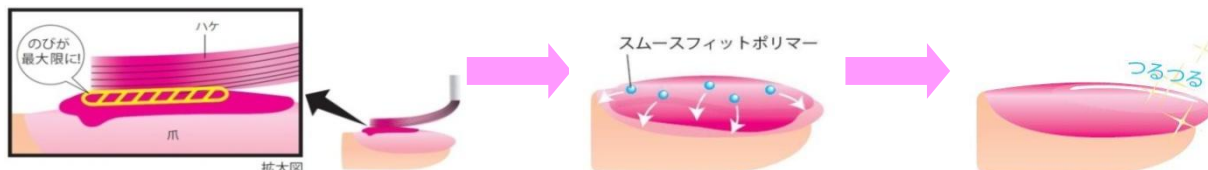

スージー ネイルカラー ラスターN 新色 6色 各 ¥840(税抜 ¥800)

【商品特長】

* 爪の上でジュワっと広がる、フィットする液

スムーズフィットポリマーを配合し、粘度が低くのび・広がりの良い液に。ムラのない仕上がりを徹底的に追及しました。

・スムーズフィットポリマー: 液に柔軟性を与え、なめらかにする成分。

* 爪の上でふわっと広がりムラなく塗れる、フィットするハケ

爪の上へのせた瞬間に広がる、柔らかくしなやかな毛質のハケに。

縦ジワもできにくく、手間をかけず簡単に美しい仕上がりを実現します。ムラのない仕上がりにより乾く時間が均一になるため、速乾性もアップ。

力を加えるときに粘度が低くなるという液の性質により、ハケが接している部分は液ののびが最大限に良くなり、爪に均一に広がる。

スムーズフィットポリマーが液をやわらかくして広がり、ハケあとや塗りムラなどのわずかな凹凸までなくし、すみずみまでなめらかに整える。

柔軟性のある膜が形成され、爪にしっかりフィット！ムラのないつるつるとなめらかな仕上がりに。

* カミツレエキス・シルクプロテイン(うるおい成分)配合

◆カミツレエキス

カミツレエキスは、カミツレの花から抽出して得られるエキスです。カミツレは古くから薬用などの目的として各地で栽培されています。カミツレエキスには、保湿効果や肌あれの鎮静・消炎・収れん・血行促進の効果があり、さらにシミ・ソバカスなどの色素沈着を抑えるはたらきがあります。

◆シルクプロテイン

高い保湿効果と、シルクをイメージさせるさらっと優れた質感を与えます。