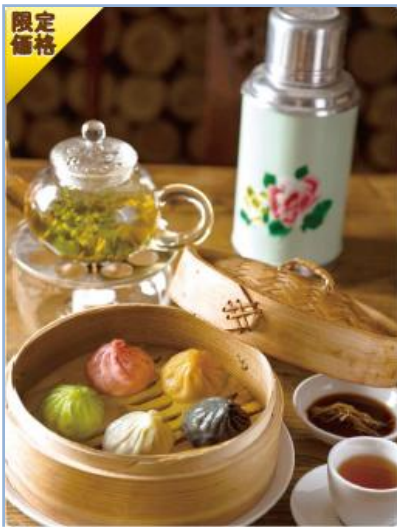

1周年感謝祭 第1弾 【④1周年感謝祭特別メニュー】

【実施期間】 4/1（金）～5/8（日）

【参加店舗数】 17店舗

【実施概要】 1周年を記念した限定メニュー&感謝価格がいっぱい。今だけのグルメをご堪能ください。

店舗名：ベビーモンシェールカフェ
商品名：1周年記念限定 堂島いちごロールデコレーション
価格：¥1,111（税込）

店舗名：しらす問屋 とびっちょ
商品名：1周年感謝祭限定バラチラシ6寸丼セット
価格：¥1,280（税込）

店舗名：雲龍一包軒
商品名：五味五色小籠包
価格：¥756（税込）

店舗名：アンティ・アンズ
商品名：富士見限定 アンバーサリースティックセット
価格：¥1,000（税込）

1周年感謝祭 第1弾 【⑤春の一押しコーデ展示】

【実施期間】 4/1（金）～4/15（金）

【会場】 2F 中央吹き抜け横

【実施概要】 この春おすすめのファッションコーデが約50体一同に集結！
お気に入りのコーディネートが見つかるかも！