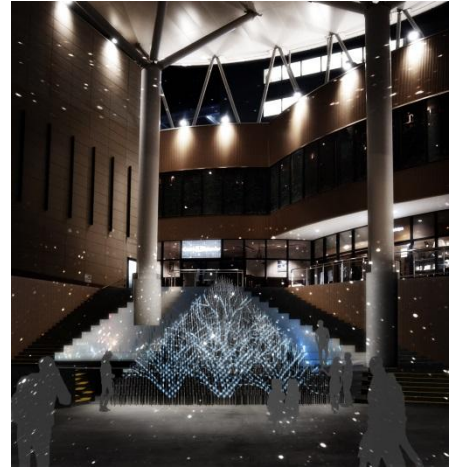

### ■ららぽーとTOKYO-BAY 「記憶で奏でるクリスマス」

サポーズデザインオフィス（代表：谷尻誠 吉田愛）デザイン・設計により、かいだん広場の形状を活かしトリックアートの手法でシンボルツリーを作りだします。

ツリーを構成するスティック1本1本が光ることで、シンボルツリーを映像のキャンバスに見立て、クリスマスの思い出をイメージさせる**音と光のショー**を展開します。

【実施期間】 11月2日（水）～2月14日（火）

【実施場所】 かいだん広場

※音と光のショーは30分毎に行われます。  
※天候等の理由により中止の場合がございます。

SUPPOSE DESIGN OFFICE Co., Ltd.

※画像はイメージです

### ■ららぽーと海老名

～オーロラの輝くホワイトクリスマス～  
宇宙と地球が織り成す天空の神秘オーロラを表現し、色や柄が変化する装飾をお楽しみいただけます。

【実施期間】 11月21日（月）～12月25日（日）

【実施場所】 2F 海老名駅方面口エントランス