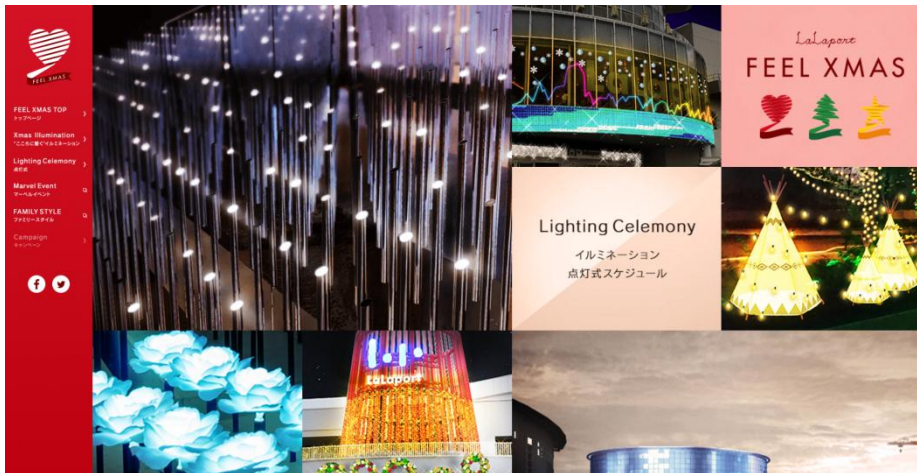

●「光のメッセージ」開催施設

12月3日（土）、4日（日）／ららぽーと海老名

12月10日（土）、11日（日）／ららぽーとTOKYO-BAY、ららぽーと富士見

12月17日（土）、18日（日）／ららぽーと横浜、ららぽーと新三郷

開催時間：17～20時 ※ららぽーと柏の葉のみ18時～21時

※実施時間は各施設によって異なる場合がございます。各施設HPをご確認ください。

※雨天時はイベント内容を変更とさせていただきます場合がございます。

※荒天時はイベントを中止とさせていただきます場合がございます。

※イベント詳細は各施設HPをご確認ください。

●クリスマス特設サイト「LaLaport FEEL XMAS」を公開！

今年のららぽーとは“FEEL XMAS”をテーマに、お買い物だけでなく訪れただけで楽しめるコンテンツを多数ご用意しています。クリスマスの情報をまとめた特設サイト「LaLaport FEEL XMAS」を公開中。

URL：<http://www.lalaport.jp/feel-xmas/>

サポーズデザインオフィスの空間演出により“ここに響く”をテーマにしたクリスマスイルミネーション、アイアンマンやキャプテン・アメリカなど、多数の人気キャラクターを擁するブランド「マーベル」をテーマにしたキャンペーン「マーベル クリスマスキャンペーン inららぽーと/ラゾーナ」、各施設ごとのイベント等のさまざまな情報が、特設サイトにて確認いただけます。