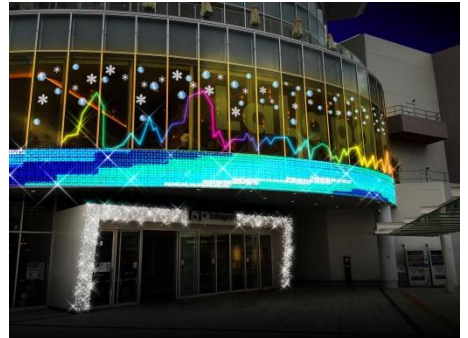

【実施場所】 かいだん広場

※音と光のショーは30分毎に行われます。  
※天候等の理由により中止の場合がございます。

SUPPOSE DESIGN OFFICE Co., Ltd.

※画像はイメージです

### ■ららぽーと海老名

～オーロラの輝くホワイトクリスマス～  
宇宙と地球が織り成す天空の神秘オーロラを表現し、色や柄が変化する装飾をお楽しみいただけます。

【実施期間】 11月21日（月）～12月25日（日）

【実施場所】 2F 海老名駅方面口エントランス