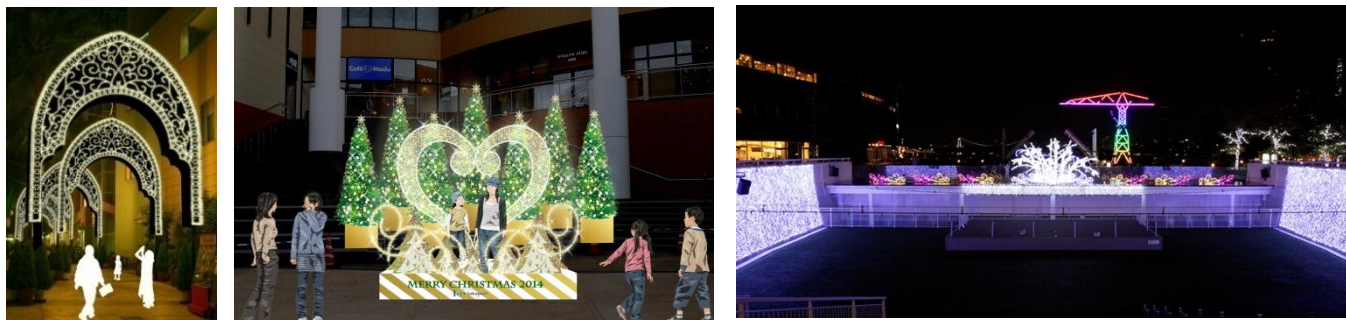

2014/10/20
三井不動産商業マネジメント株式会社

【三井ショッピングパーク ららぽーと首都圏共通】

ららぽーとXmasイルミネーション 11月よりいよいよスタート！！

三井ショッピングパーク ららぽーと首都圏5施設（TOKYO-BAY、豊洲、柏の葉、横浜、新三郷）では、11月よりXmasイルミネーションを実施いたします。施設毎に特徴のあるイルミネーションをお楽しみいただけます。イルミネーションの電力の一部は環境にやさしいバイオマス発電によるグリーン電力を使用し、環境に配慮したイルミネーションを心がけております。

是非、三井ショッピングパーク ららぽーとへお越しください！

Contents

- ●ららぽーと首都圏5施設 クリスマスツリー&点灯式情報
- ●三井ショッピングパーク首都圏6施設 クリスマスプレゼントキャンペーン
- ●ららぽーと首都圏5施設 リボンアートワークショップイベント

【本件に関する取材等のお問い合わせ先】

ららぽーと PR事務局（イニシャル内） 担当：乗鞍、堀井

TEL：03-5572-6064 FAX：03-5572-6065 Mail：lalaport@vectorinc.co.jp