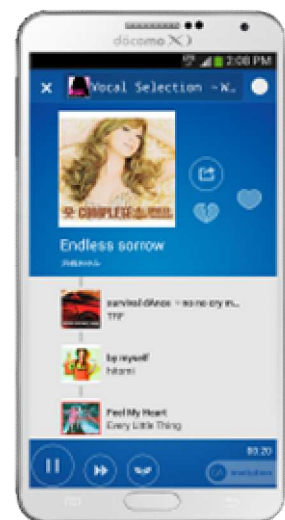

その他端末利用者、ならびに2014年1月1日以降の登録

ユーザーは30日間無料

決済方法：Googleウォレット

サービス提供国：日本国内 海外展開も予定（時期未定）

運営会社：株式会社ETスクウェア（AEIの100%子会社）

提供方式：ストリーミング 月内再生曲数上限：無制限

【イメージ画面】

以上