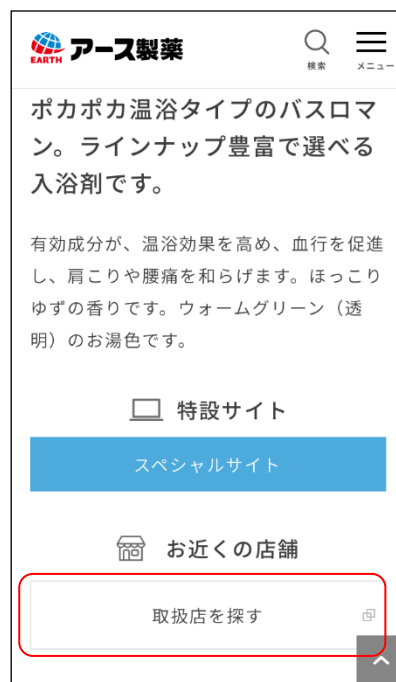

【参考資料】

▼アース製薬「取扱店検索」システム

<https://www.earth.jp/store/>

※QRコードは(株)デンソーウェブの登録商標です

▼商品別の詳細ページからも検索できます。