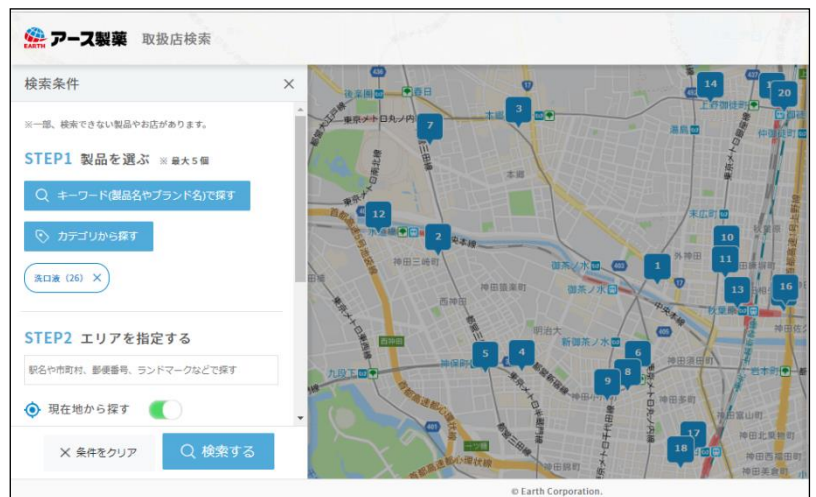

## お客様が欲しい商品を取り扱うお近くの店舗をGPS機能や住所から手軽に探せる！ 24時間、いつでもアース製薬ホームページ上で簡単検索 アース製薬「取扱店検索」システムを開発

アース製薬株式会社（本社：東京都千代田区、社長：川端克宜）は、お客様ご自身でパソコンやスマートフォンを利用し、24時間いつでもホームページ上で当社商品の販売店を検索できる「取扱店検索」システムを開発し、昨年8月22日から試験的に運用してまいりました。このたび、お客様に満足してご利用いただける登録店舗数に達しましたので、本格的にサービスの提供を開始いたします。

検索画面イメージ

検索結果イメージ

当社、お客様相談室には、商品の取扱店舗に関する問い合わせが年間3,000件ほどあります。そのようなお問い合わせには、オペレーターがお客様に詳細を伺いながら取扱店舗を検索していました。しかしながら、お客様相談室の営業時間が限られることやお探しの地域の土地勘がないことから、ご案内に時間を要することもありました。

本システムは、お客様からの取扱店照会における利便性向上を目的に開発されており、地図情報をもとに、GPSや住所指定による単一地点の周辺検索だけでなく、路線や駅の位置情報を利用し、お客様ご自身でいつでも商品の取扱店舗をすぐに検索できます。また、複数の商品を検索条件に指定でき、商品名がわからなくても、虫ケア用品、入浴剤など7つのカテゴリから商品を探すこともできます。