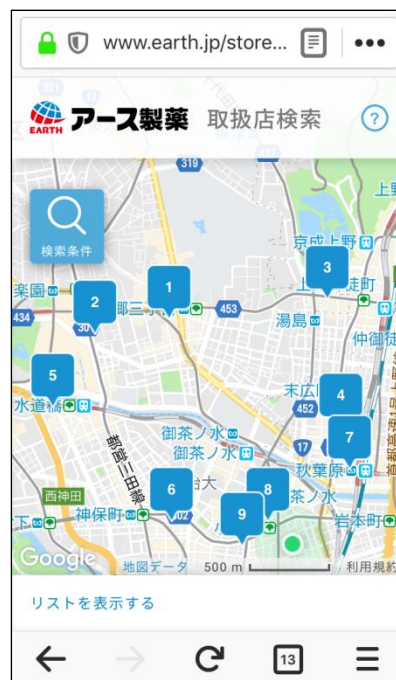

▼スマートフォンの現在地、または駅名、市町村、郵便番号、ランドマーク等場所を指定して検索できます。

消費者の方のお問い合わせ
アース製薬株式会社 お客様窓口
0120-81-6456