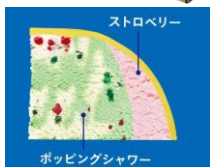

どっちも絶対GETしたいかわいさ♪

ポケモン アイスクリームケーキ（ピカチュウ／イーブイ）

ピカチュウとイーブイのかわい過ぎるアイスクリームケーキも登場します！ピカチュウは、大人気のポッピングシャワーとストロベリーのフレーバーを黄色のホイップで包み、チョコの目と赤いほっぺがチャームポイント！かわいいチョコの目のイーブイはキャラメルリボンとミルクチョコレートのフレーバーをチョコホイップで包みました。どちらも耳は自身で飾って完成させよう！ポケモンそのままの、食べるのがもったいないくらいキュートなケーキに仕上がりました。夏のパーティーにもオススメです♪

数量限定

オリジナルのケーキ箱付き

「フレーバー」
内側から：ポッピングシャワー／ストロベリー

ピカチュウ