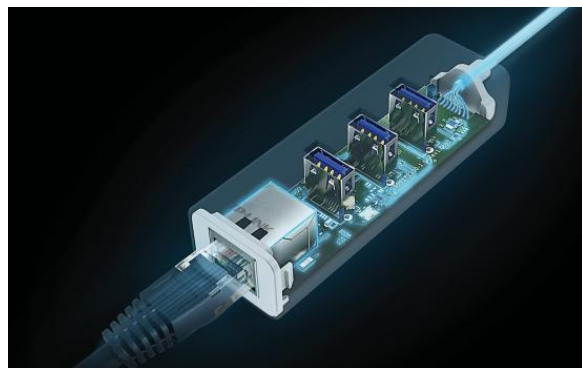

【UE330】

USB3.0ポート、LANポートを一気に追加できる！ 薄型ノートパソコン利用者におすすめのアダプタ

3つのUSB 3.0ポートとギガビット有線LANポートをパソコンに追加できる『UE330』。「USB3.0」は「USB2.0」に比べて約10倍の速度でデータを転送することが可能です。

Windows、Mac OS X、Chrome OS、Linux OSの全てのデバイスでご利用可能な製品です。

LANポートは最大速度 1000Mbps でインターネットに接続でき、プラグアンドプレイ機能搭載なので、ドライバーをインストールせず*とも、USBを差し込むだけで手軽に使用することが出来ます。

MacBookなど、LANポートが無い薄型のノートパソコンをお使いの方におすすめの製品となっております。

* Mac OS X 10.5-10.8、10.11 は手動でドライバーをインストールする必要があります。