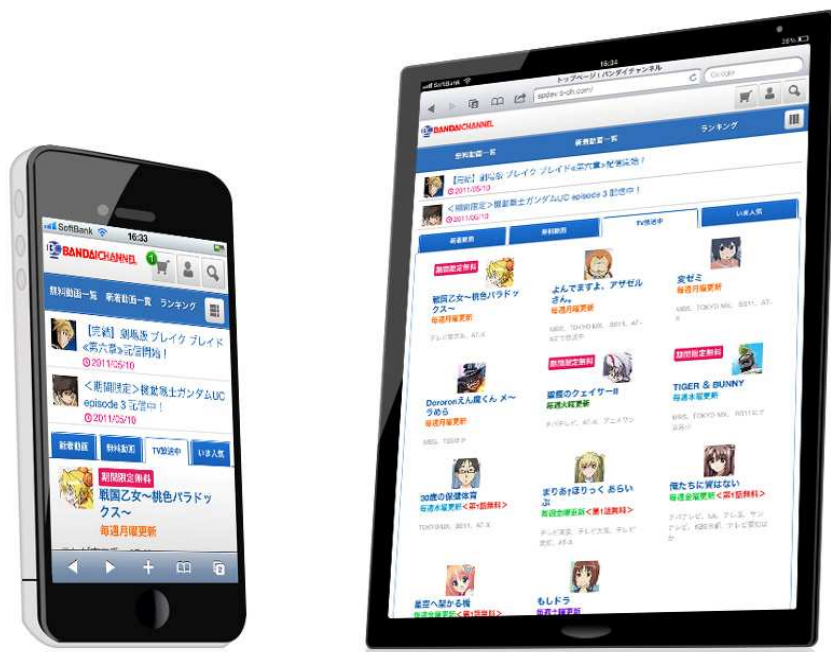

**ガンダムシリーズ、新世紀エヴァンゲリオン、マクロスFなど
名作、新作のアニメーションがスマートフォン、タブレットで視聴可能に！！
バンダイチャンネル(「BANDAICHANNEL」)がAndroid 2.2、iOSに対応**

株式会社バンダイチャンネル

株式会社バンダイナムコホールディングス(本社:東京都品川区 代表取締役社長:石川祝男)の子会社である株式会社バンダイチャンネル(住所:東京都港区 代表取締役社長:志水毅 以下、バンダイチャンネル)は、当社が運営するアニメ動画配信サービス「BANDAICHANNEL(<http://www.b-ch.com/>)」を、5月16日(月)昼12時よりスマートフォン、タブレット機器向けに対応します。

現在PC向けに配信しているサービスのインターフェイス(ご利用画面表示)をスマートフォン、タブレット用に最適化し、ブラウザ・ベースの動画配信サービスを提供します。対応Android端末では、本日より、PCで配信しているすべての動画1,258作品19,958話(無料動画1,975ファイル)を視聴することができます。iOS端末については、本日より703作品11,694話(無料動画1,459ファイル)が視聴可能です。今後、毎週数作品を追加し、7月中には一部の作品を除きほぼすべての動画が対応する予定です。

■「BANNDACHANNEL」のリソースを最大限に活用

Android端末向けには、現在PCで使用している配信インフラや動画ファイルをそのまま利用し、Adobe Flash Media Serverでのストリーミングサービスを提供します。そのため、PCで配信しているすべての動画をAndroid端末にて視聴することができます。

iOS向けには、http streamingと128bitの暗号化を利用したH.264のストリーミングサービスを新たに提供します。