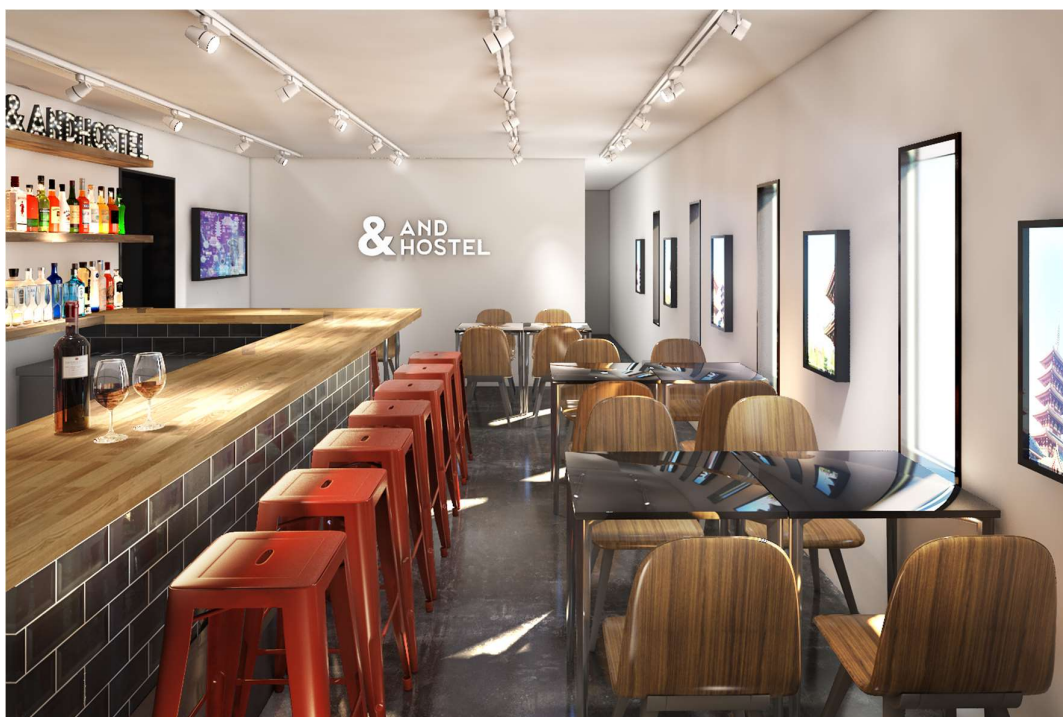

株式会社 PLAY&co の手がける国内第 1 号バックパッカーズホステルが

東京・浅草北に 4 月上旬にオープン！

～スマートホステル「&AND HOSTEL」との協業で高まるインバウンドニーズに付加価値を～

株式会社 PLAY&co（本社：東京都渋谷区渋谷 3-8-12／代表取締役：鈴木学）は、訪日外国人向けバックパッカーズホステルとして、&AND HOSTEL ASAKUSA NORTH を 2017 年 4 月上旬に東京・浅草北に開業致します。