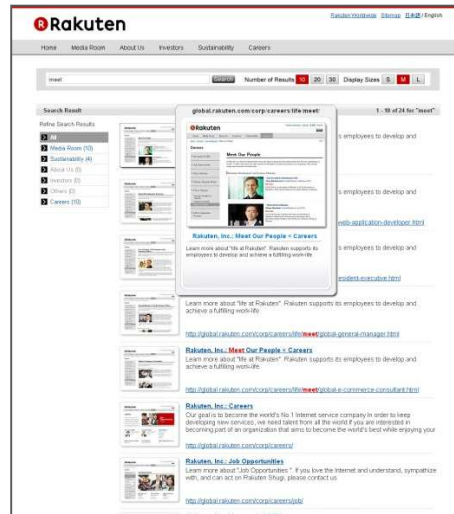

今回の採用は、MARS FINDER が多言語に対応していることや、ユーザビリティを向上する多くの検索補助機能を持つことが評価されたものです。

今回、楽天のコーポレートサイトに、検索結果にリンク先のイメージを表示する画面キャプチャ機能や、サジェスト機能の「インテリ・アドバイザー」、欲しい情報を絞り込む「ドリルダウン」等、数々の検索補助機能を有する MARS FINDER が導入されたことにより、求める情報により早く簡単にたどり着くことができるユーザビリティが実現されました。

スマートフォンでの情報閲覧者が急増している背景を踏まえ、PC 向けの日本語サイト・英語サイトに加え、スマートフォン向け日本語サイト・英語サイトの計 4 つのコーポレートサイトにおける導入となりました。

当社の MARS FINDER は、Web サイトに使用されている言語の種類に依存することなく、検索サービス及び付随する検索補助機能を、容易かつ、短期間で多言語展開できる特長があります。今後もこうした技術上の特性を生かし、より一層の機能拡充を進めていくと同時に、企業の海外展開並びに世界あらゆる地域の消費者と企業をつなぐ Web コミュニケーションの発展を支えるべく、積極的なサービス展開を推進してまいります。

以上

【検索結果画面の表示イメージ】

◆ PC 向け日本語サイト

◆ PC 向け英語サイト

◆スマートフォン向け日本語サイト

◆スマートフォン向け英語サイト

■ニュースリリース記載の全ての情報は公開日現在の情報です。予告なしに変更されることがありますので、あらかじめご了承ください。

また、このニュースリリースは、 <http://www.marsflag.com/news/> からご確認頂けます。